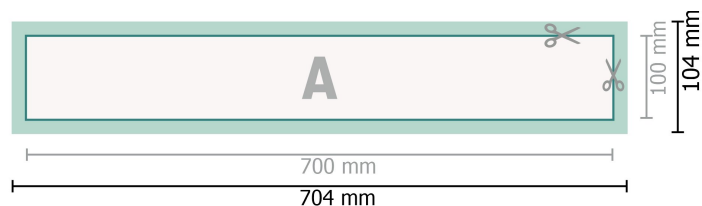

## Magnetskyltar, 70 x 10 cm

**Dataformat (inkl. 2 mm beskärning):**  
70,4 x 10,4 cm

**beskärning:**  
2 mm

**Slutformat:**  
70 x 10 cm

**Säkerhetsavstånd:**  
4 mm  
Avstånd från text/information till slutformatets kant, detta förhindrar oönskade snittytor.