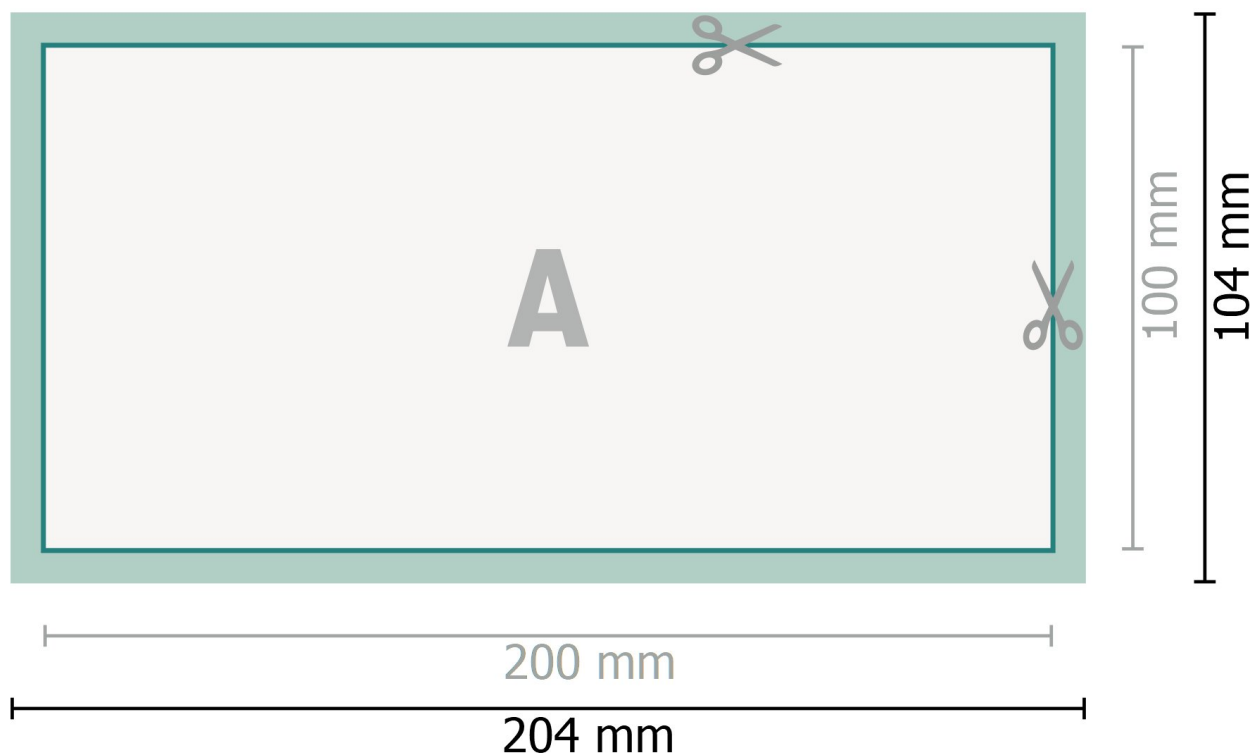

Datablad

Magnetskyltar, 20 x 10 cm

Dataformat (inkl. 2 mm beskärning):
20,4 x 10,4 cm

beskärning:
2 mm

Slutformat:
20 x 10 cm

Säkerhetsavstånd:
4 mm
Avstånd från text/information till slutformatets kant, detta förhindrar oönskade snittytor.

Placera bakgrundsfärger, bilder eller grafik ända till dataformatets kant.

Vid produktion kan avvikelser uppträda på grund av skärning, stansning och falsning.

Du hittar anvisningar för tryck under menypunkten *Tryckfiler* på www.onlineprinters.se