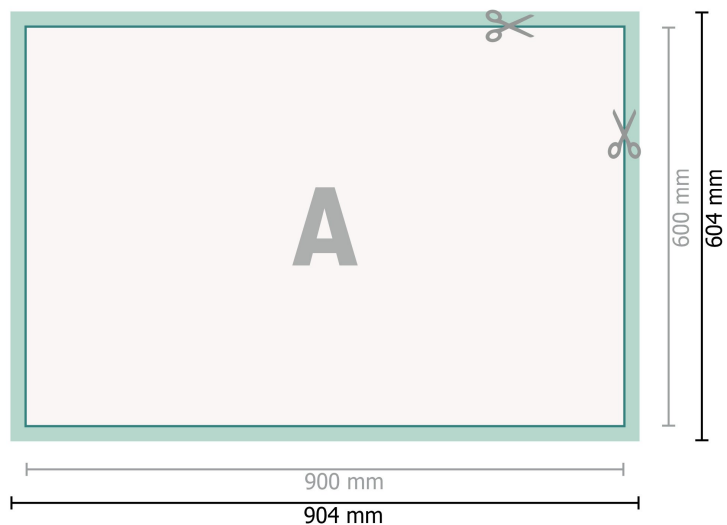

Datablad

Magnetskyltar, 90 x 60 cm

Dataformat (inkl. 2 mm beskärning):
90,4 x 60,4 cm

beskärning:
2 mm

Slutformat:
90 x 60 cm

Säkerhetsavstånd:
4 mm
Avstånd från text/information till slutformatets kant, detta förhindrar oönskade snittytor.

Placera bakgrundsfärger, bilder eller grafik ända till dataformatets kant.

Vid produktion kan avvikelser uppträda på grund av skärning, stansning och falsning.

Du hittar anvisningar för tryck under menypunkten *Tryckfiler* på www.onlineprinters.se