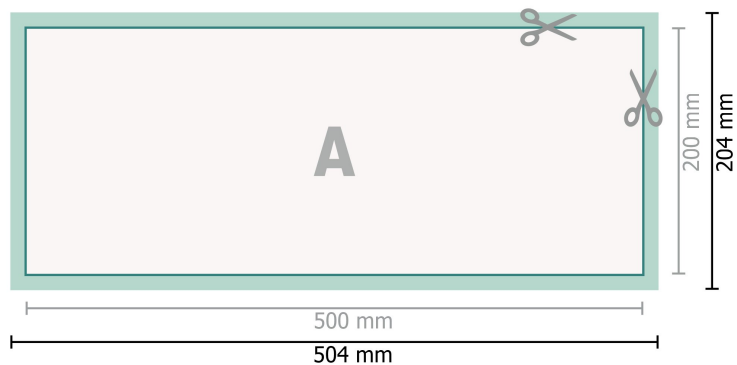

Datablad

Magnetskyltar, 50 x 20 cm

Dataformat (inkl. 2 mm beskärning):
50,4 x 20,4 cm

beskärning:
2 mm

Slutformat:
50 x 20 cm

Säkerhetsavstånd:
4 mm
Avstånd från text/information till slutformatets kant, detta förhindrar oönskade snittytor.

Placera bakgrundsfärger, bilder eller grafik ända till dataformatets kant.

Vid produktion kan avvikelser uppträda på grund av skärning, stansning och falsning.

Du hittar anvisningar för tryck under menypunkten *Tryckfiler* på www.onlineprinters.se