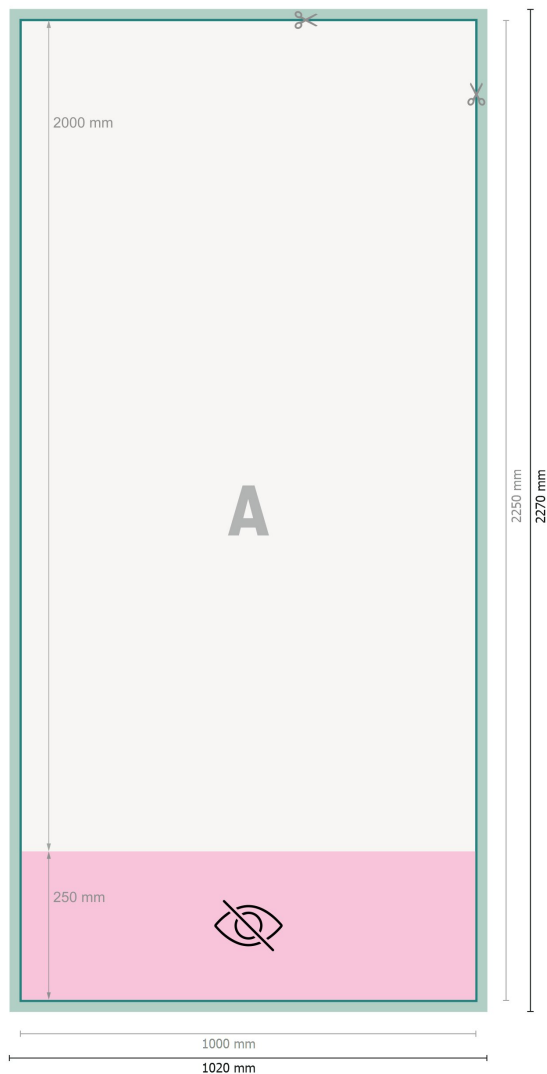

Roll-up system Standard, 100 x 200 cm

Dataformat (inkl. 10 mm beskärning):
102 x 227 cm

Slutformat:
100 x 225 cm

Synligt område:
100 x 200 cm

Tryckbart område:
100 x 225 cm

Säkerhetsavstånd:
10 mm
Avstånd från text/information till slutformatets kant, detta förhindrar oönskade snittytor.

Förklaring av symboler

- Beskärning
- Läseriktning
- Slutformat
- Dataformat
- inte synligt
- Här skär/stansar vi din produkt

Vi ber dig beakta:

Vi ber dig lägga till skärmån och säkerhetsavstånd enligt vad som angivits.

Placera bakgrundsfärger, bilder eller grafik ända till dataformatets kant.

Vid produktion kan avvikelser uppträda på grund av skärning, stansning och falsning.

Du hittar anvisningar för tryck under menypunkten *Tryckfiler* på www.onlineprinters.se