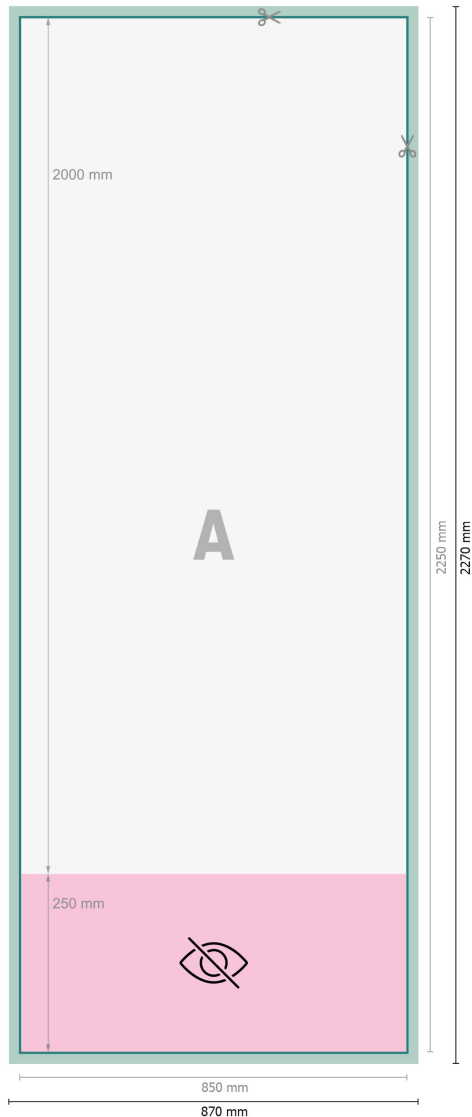

## Roll-up system Standard, 85 x 200 cm

**Dataformat (inkl. 10 mm beskärning):**  
87 x 227 cm

**Slutformat:**  
85 x 225 cm

**Synligt område:**  
85 x 200 cm

**Tryckbart område:**  
85 x 225 cm

**Säkerhetsavstånd:**  
10 mm  
Avstånd från text/information till slutformatets kant, detta förhindrar oönskade snittytor.

### Förklaring av symboler

-  Beskärning
-  Läseriktning
-  Slutformat
-  Dataformat
-  inte synligt
-  Här skär/stansar vi din produkt

### Vi ber dig beakta:

Vi ber dig lägga till skärmån och säkerhetsavstånd enligt vad som angivits.

Placera bakgrundsfärger, bilder eller grafik ända till dataformatets kant.

Vid produktion kan avvikelser uppträda på grund av skärning, stansning och falsning.