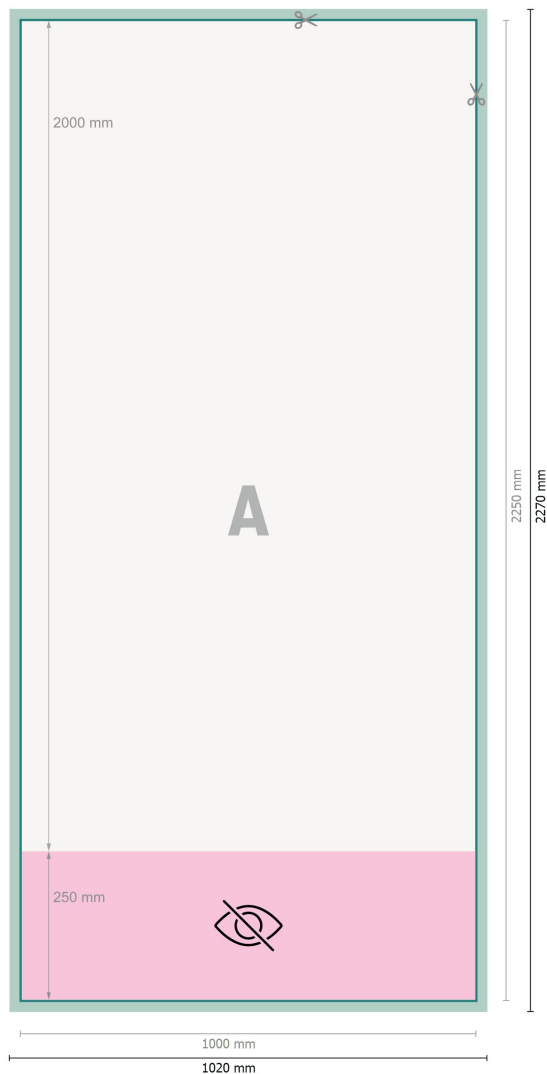

Rollup Standard, bara tryck, 100 x 200 cm

Dataformat (inkl. 10 mm beskärning):
102 x 227 cm

Slutformat:
100 x 225 cm

Synligt område:
100 x 200 cm

Tryckbart område:
100 x 225 cm

Säkerhetsavstånd:
10 mm
Avstånd från text/information till slutformatets kant, detta förhindrar oönskade snittytor.

Förklaring av symboler

- Beskärning
- Läseriktning
- Slutformat
- Dataformat
- inte synligt
- Här skär/stansar vi din produkt

Vi ber dig beakta:

Vi ber dig lägga till skärmån och säkerhetsavstånd enligt vad som angivits.

Placera bakgrundsfärger, bilder eller grafik ända till dataformatets kant.

Vid produktion kan avvikelser uppträda på grund av skärning, stansning och falsning.

Du hittar anvisningar för tryck under menypunkten *Tryckfiler* på www.onlineprinters.se