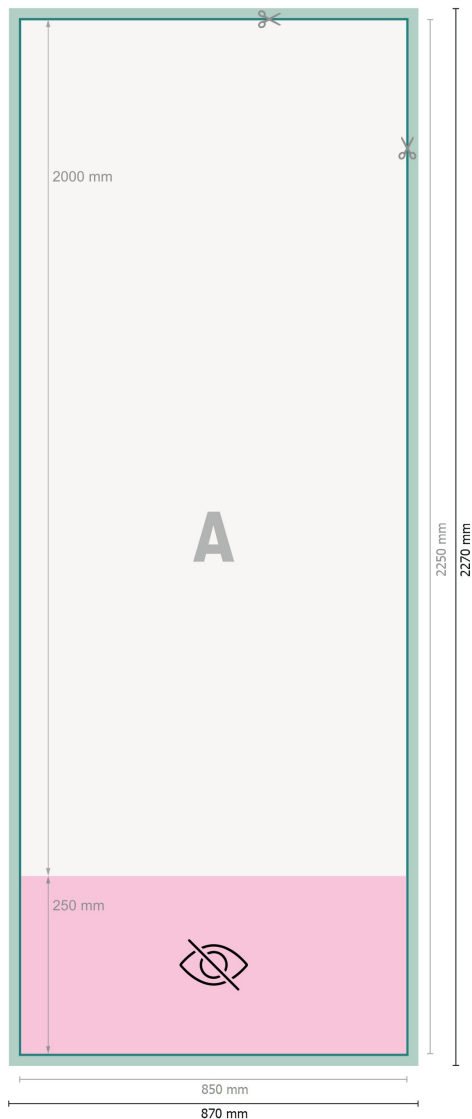

Rollup Standard, bara tryck, 85 x 200 cm

Dataformat (inkl. 10 mm beskärning):
87 x 227 cm

Slutformat:
85 x 225 cm

Synligt område:
85 x 200 cm

Tryckbart område:
85 x 225 cm

Säkerhetsavstånd:
10 mm
Avstånd från text/information till slutformatets kant, detta förhindrar oönskade snittytor.

Förklaring av symboler

 Beskärning

 Läseriktning

 Slutformat

 Dataformat

 inte synligt

 Här skär/stansar vi din produkt

Vi ber dig beakta:

Vi ber dig lägga till skärmån och säkerhetsavstånd enligt vad som angivits.

Placera bakgrundsfärger, bilder eller grafik ända till dataformatets kant.

Vid produktion kan avvikelser uppträda på grund av skärning, stansning och falsning.