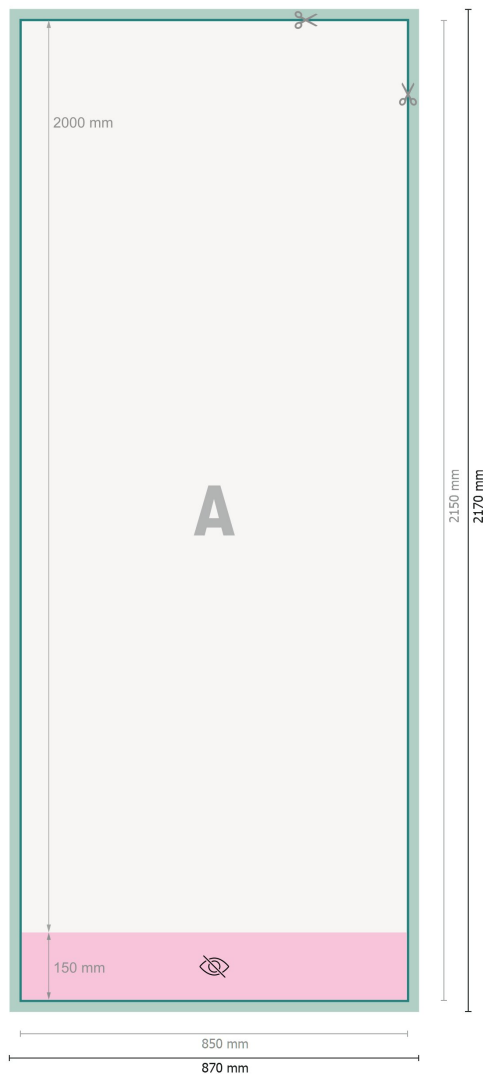

Rollup Budget, bara tryck, 85 x 200 cm

Dataformat (inkl. 10 mm beskärning):
87 x 217 cm

Slutformat:
85 x 215 cm

Synligt område:
85 x 200 cm

Tryckbart område:
85 x 215 cm

Säkerhetsavstånd:
10 mm
Avstånd från text/information till slutformatets kant, detta förhindrar oönskade snittytor.

Förklaring av symboler

- Beskärning
- Läseriktning
- Slutformat
- Dataformat
- inte synligt
- Här skär/stansar vi din produkt

Vi ber dig beakta:

Vi ber dig lägga till skärmån och säkerhetsavstånd enligt vad som angivits.

Placera bakgrundsfärger, bilder eller grafik ända till dataformatets kant.

Vid produktion kan avvikelser uppträda på grund av skärning, stansning och falsning.

Du hittar anvisningar för tryck under menypunkten *Tryckfiler* på www.onlineprinters.se