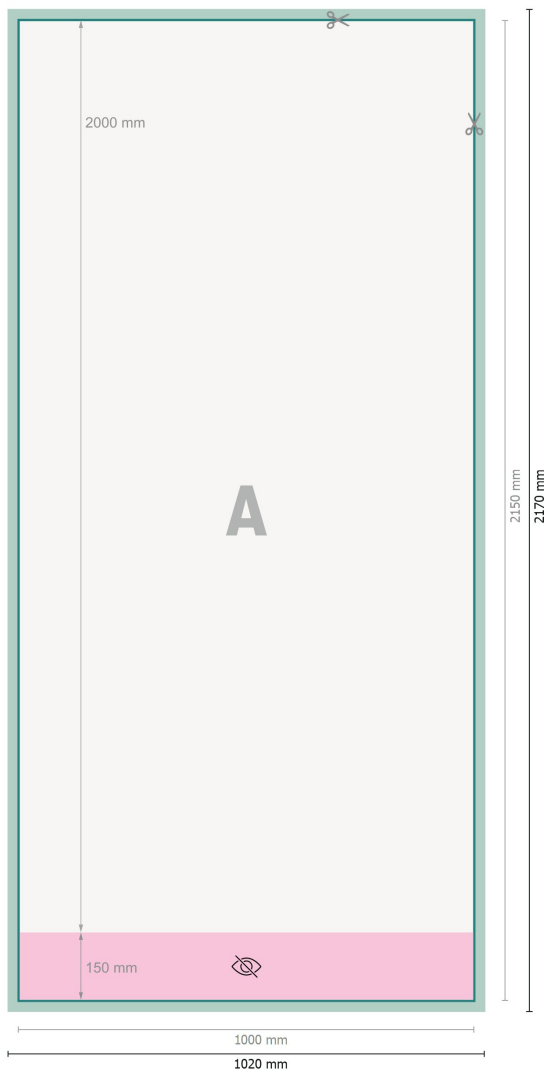

## Rollup system Budget, 100 x 200 cm

**Dataformat (inkl. 10 mm beskärning):**  
102 x 217 cm

**Slutformat:**  
100 x 215 cm

**Synligt område:**  
100 x 200 cm

**Tryckbart område:**  
100 x 215 cm

**Säkerhetsavstånd:**  
10 mm

Avstånd från text/information till slutformatets kant, detta förhindrar oönskade snittytor.

### Förklaring av symboler

Beskärning

Läseriktning

Slutformat

Dataformat

inte synligt

Här skär/stansar vi din produkt

### Vi ber dig beakta:

Vi ber dig lägga till skärmån och säkerhetsavstånd enligt vad som angivits.

Placera bakgrundsfärger, bilder eller grafik ända till dataformatets kant.

Vid produktion kan avvikelser uppträda på grund av skärning, stansning och falsning.