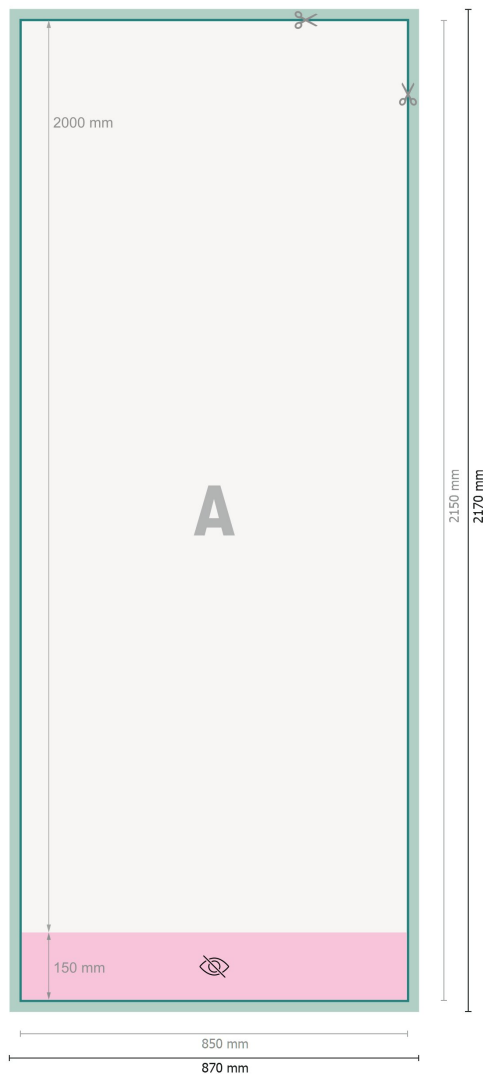

Rollup system Budget, 85 x 200 cm

Dataformat (inkl. 10 mm beskärning):
87 x 217 cm

Slutformat:
85 x 215 cm

Synligt område:
85 x 200 cm

Tryckbart område:
85 x 215 cm

Säkerhetsavstånd:
10 mm
Avstånd från text/information till slutformatets kant, detta förhindrar oönskade snittytor.

Förklaring av symboler

- Beskärning
- Läseriktning
- Slutformat
- Dataformat
- inte synligt
- Här skär/stansar vi din produkt

Vi ber dig beakta:

Vi ber dig lägga till skärmån och säkerhetsavstånd enligt vad som angivits.

Placera bakgrundsfärger, bilder eller grafik ända till dataformatets kant.

Vid produktion kan avvikelser uppträda på grund av skärning, stansning och falsning.

Du hittar anvisningar för tryck under menypunkten *Tryckfiler* på www.onlineprinters.se