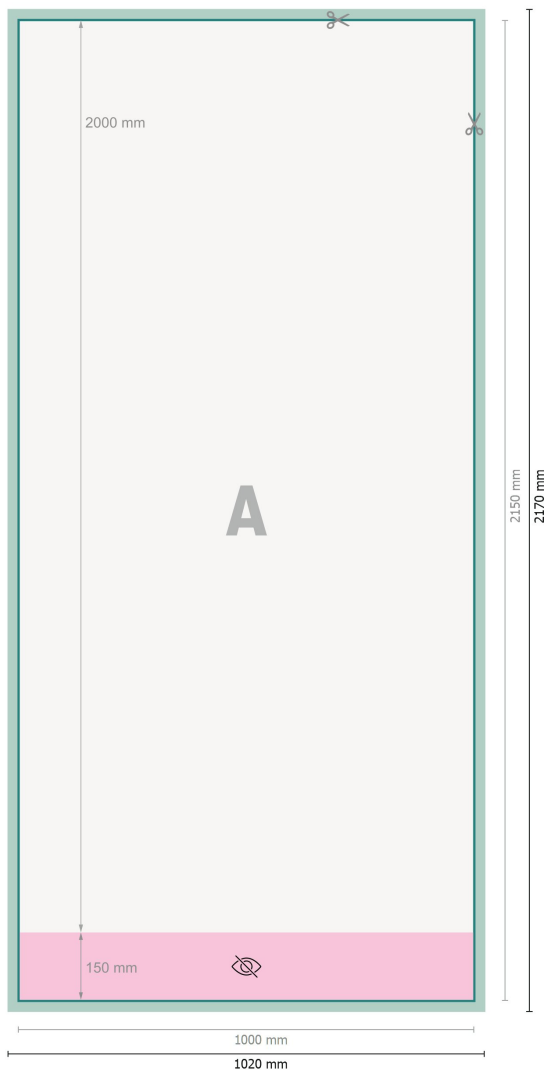

Rollup Budget, bara tryck, 100 x 200 cm

Dataformat (inkl. 10 mm beskärning):
102 x 217 cm

Slutformat:
100 x 215 cm

Synligt område:
100 x 200 cm

Tryckbart område:
100 x 215 cm

Säkerhetsavstånd:
10 mm

Avstånd från text/information till slutformatets kant, detta förhindrar oönskade snittytor.

Förklaring av symboler

Beskärning

Läseriktning

Slutformat

Dataformat

inte synligt

Här skär/stansar vi din produkt

Vi ber dig beakta:

Vi ber dig lägga till skärmån och säkerhetsavstånd enligt vad som angivits.

Placera bakgrundsfärger, bilder eller grafik ända till dataformatets kant.

Vid produktion kan avvikelser uppträda på grund av skärning, stansning och falsning.