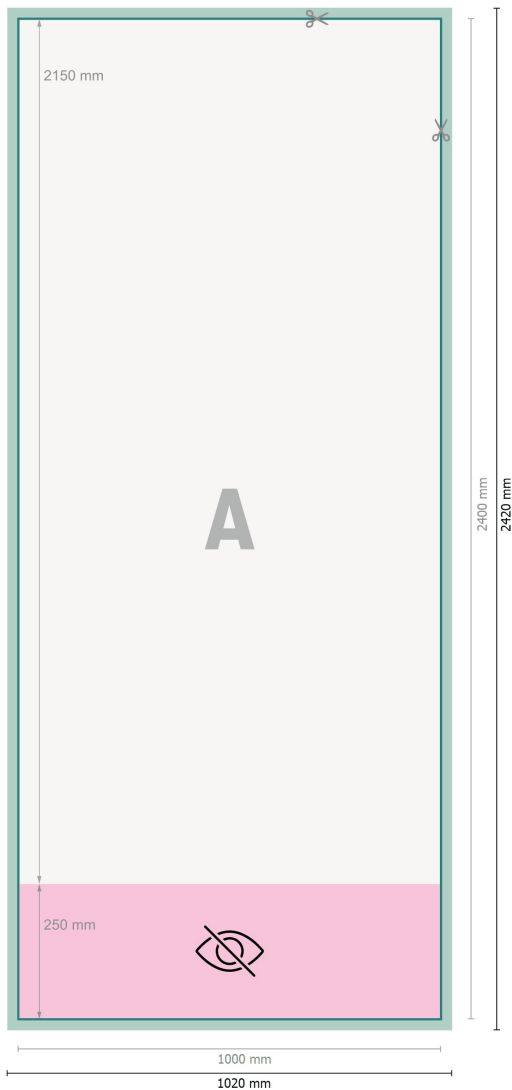

## Rollup Exklusiv, bara tryck, 100 x 215 cm

**Dataformat (inkl. 10 mm beskärning):**  
102 x 242 cm

**Slutformat:**  
100 x 240 cm

**Synligt område:**  
100 x 215 cm

**Tryckbart område:**  
100 x 240 cm

**Säkerhetsavstånd:**  
10 mm

Avstånd från text/information till slutformatets kant, detta förhindrar oönskade snittytor.

### Förklaring av symboler

Beskärning

Läseriktning

Slutformat

Dataformat

inte synligt

Här skär/stansar vi din produkt

### Vi ber dig beakta:

Vi ber dig lägga till skärmån och säkerhetsavstånd enligt vad som angivits.

Placera bakgrundsfärger, bilder eller grafik ända till dataformatets kant.

Vid produktion kan avvikelser uppträda på grund av skärning, stansning och falsning.