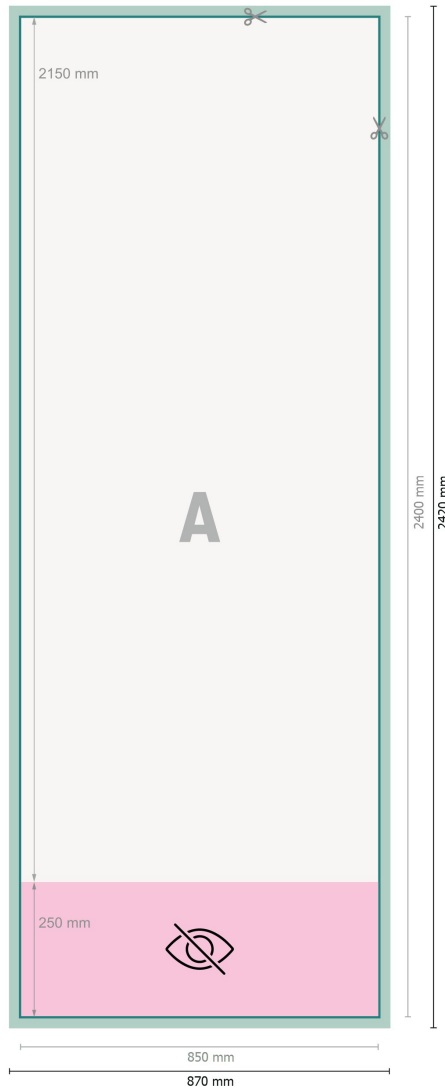

Rollup Exklusiv, bara tryck, 85 x 215 cm

Dataformat (inkl. 10 mm beskärning):
87 x 242 cm

Slutformat:
85 x 240 cm

Synligt område:
85 x 215 cm

Tryckbart område:
85 x 240 cm

Säkerhetsavstånd:
10 mm
Avstånd från text/information till slutformatets kant, detta förhindrar oönskade snittytor.

Förklaring av symboler

- Beskärning
- Läseriktning
- Slutformat
- Dataformat
- inte synligt
- Här skär/stansar vi din produkt

Vi ber dig beakta:

Vi ber dig lägga till skärmån och säkerhetsavstånd enligt vad som angivits.

Placera bakgrundsfärger, bilder eller grafik ända till dataformatets kant.

Vid produktion kan avvikelser uppträda på grund av skärning, stansning och falsning.

Du hittar anvisningar för tryck under menypunkten *Tryckfiler* på www.onlineprinters.se