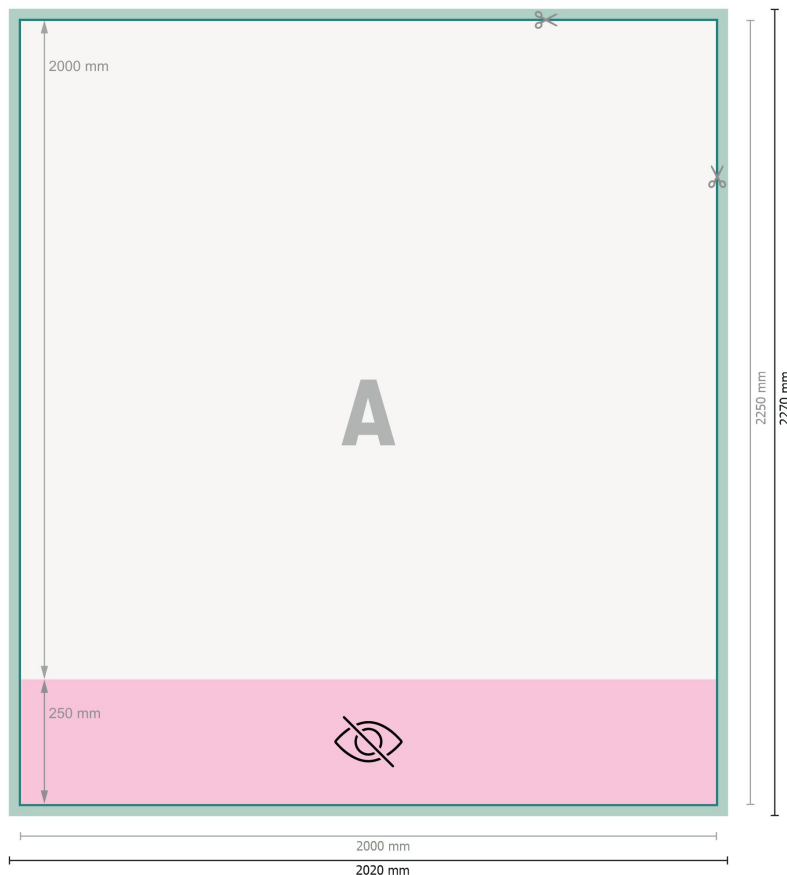

Rollup XXL bara tryck, 200 x 200 cm

Dataformat (inkl. 10 mm beskärning):
202 x 227 cm

Slutformat:
200 x 225 cm

Synligt område:
200 x 200 cm

Tryckbart område:
200 x 225 cm

Säkerhetsavstånd:
10 mm
Avstånd från text/information till slutformatets kant, detta förhindrar oönskade snittytor.

Förklaring av symboler

- Beskärning
- Läseriktning
- Slutformat
- Dataformat
- inte synligt
- Här skär/stansar vi din produkt

Vi ber dig beakta:

Vi ber dig lägga till skärmån och säkerhetsavstånd enligt vad som angivits.

Placera bakgrundsfärger, bilder eller grafik ända till dataformatets kant.

Vid produktion kan avvikelser uppträda på grund av skärning, stansning och falsning.

Du hittar anvisningar för tryck under menypunkten *Tryckfiler* på www.onlineprinters.se