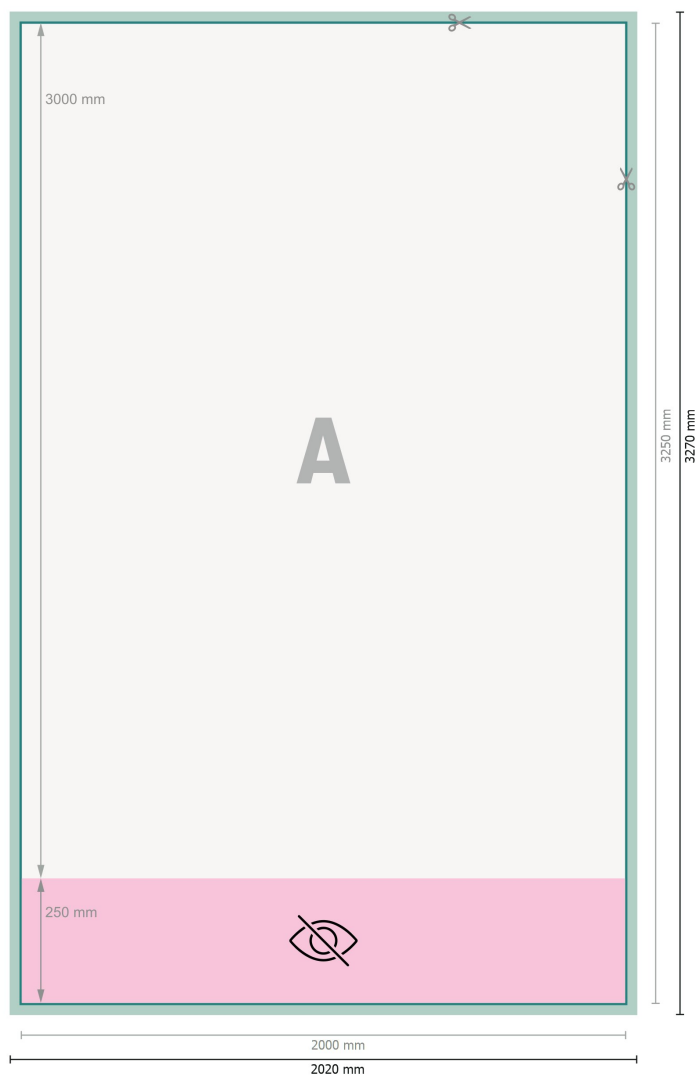

Rollup XXL bara tryck, 200 x 300 cm

Dataformat (inkl. 10 mm beskärning):
202 x 327 cm

Slutformat:
200 x 325 cm

Synligt område:
200 x 300 cm

Tryckbart område:
200 x 325 cm

Säkerhetsavstånd:
10 mm
Avstånd från text/information till slutformatets kant, detta förhindrar oönskade snittytor.

Förklaring av symboler

- Beskärning
- Läseriktning
- Slutformat
- Dataformat
- inte synligt
- Här skär/stansar vi din produkt

Vi ber dig beakta:

Vi ber dig lägga till skärmån och säkerhetsavstånd enligt vad som angivits.

Placera bakgrundsfärger, bilder eller grafik ända till dataformatets kant.

Vid produktion kan avvikelser uppträda på grund av skärning, stansning och falsning.

Du hittar anvisningar för tryck under menypunkten *Tryckfiler* på www.onlineprinters.se