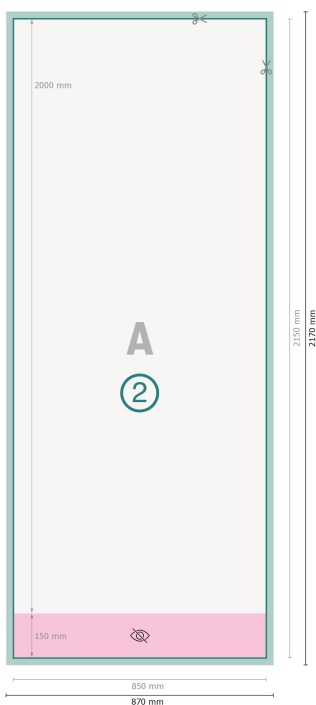

Roll-up utomhus, dubbelsidig, 85 x 200 cm

Dataformat (inkl. 10 mm beskärning):
87 x 217 cm

Slutformat:
85 x 215 cm

Synligt område:
85 x 200 cm

Tryckbart område:
85 x 215 cm

Säkerhetsavstånd:
10 mm
Avstånd från text/information till slutformatets kant, detta förhindrar oönskade snittytor.

Förklaring av symboler

-  Beskärning
-  Läseriktning
-  Slutformat
-  Dataformat
-  Här skär/stansar vi din produkt
-  inte synligt

Vi ber dig beakta:

Vi ber dig lägga till skärmån och säkerhetsavstånd enligt vad som angivits.

Placera bakgrundsfärger, bilder eller grafik ända till dataformatets kant.

Vid produktion kan avvikelser uppträda på grund av skärning, stansning och falsning.

Du hittar anvisningar för tryck under menypunkten *Tryckfiler* på www.onlineprinters.se