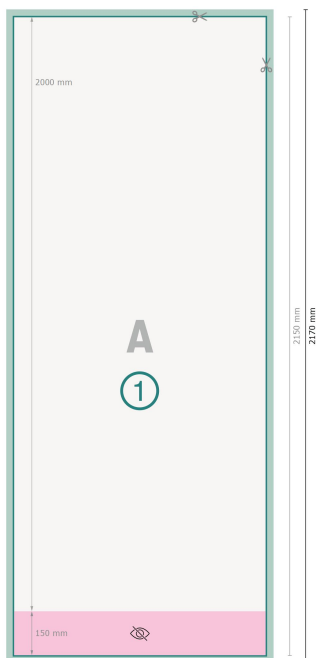

Roll-up utomhus, dubbelsidig, 85 x 200 cm

Dataformat (inkl. 10 mm beskärning):
87 x 217 cm

Slutformat:
85 x 215 cm

Synligt område:
85 x 200 cm

Tryckbart område:
85 x 215 cm

Säkerhetsavstånd:
10 mm
Avstånd från text/information till slutformatets kant, detta förhindrar oönskade snittytor.

Förklaring av symboler

-  Beskärning
-  Läseriktning
-  Slutformat
-  Dataformat
-  Här skär/stansar vi din produkt
-  inte synligt

Vi ber dig beakta:

Vi ber dig lägga till skärmån och säkerhetsavstånd enligt vad som angivits.

Placera bakgrundsfärger, bilder eller grafik ända till dataformatets kant.

Vid produktion kan avvikelser uppträda på grund av skärning, stansning och falsning.

Du hittar anvisningar för tryck under menypunkten *Tryckfiler* på www.onlineprinters.se