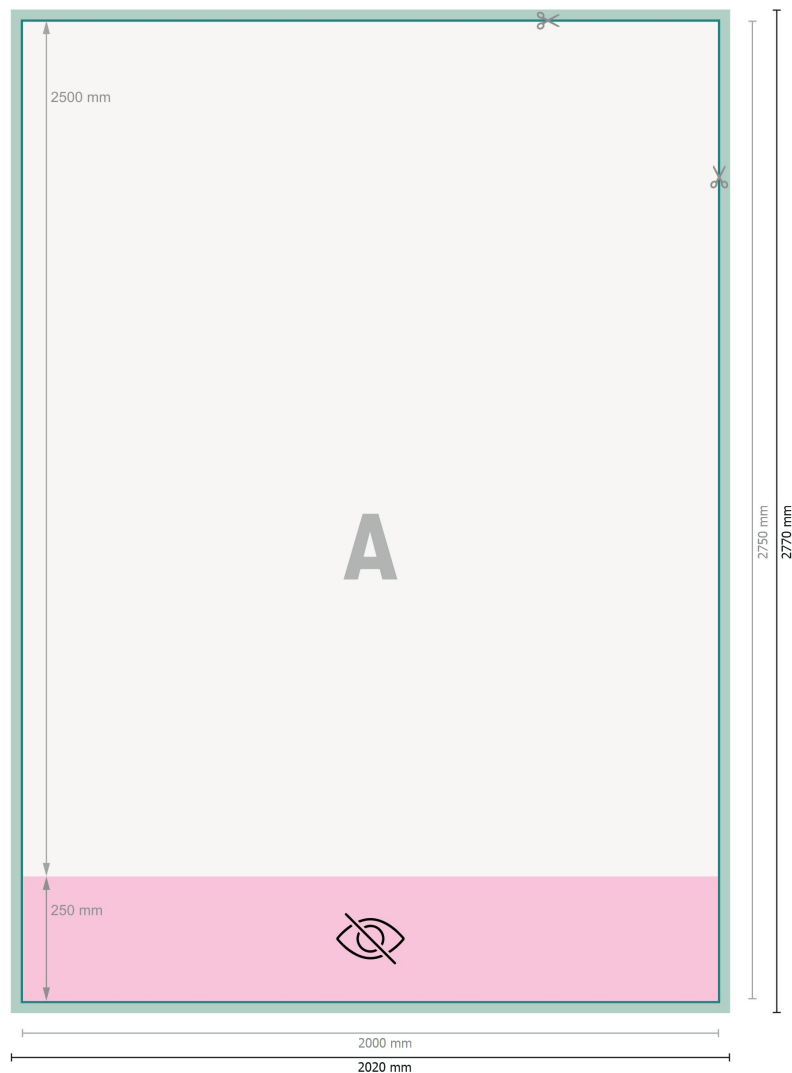

Rollupsystem XXL, 200 x 250 cm

Dataformat (inkl. 10 mm beskärning):
202 x 277 cm

Slutformat:
200 x 275 cm

Synligt område:
200 x 250 cm

Tryckbart område:
200 x 275 cm

Säkerhetsavstånd:
10 mm
Avstånd från text/information till slutformatets kant, detta förhindrar oönskade snittytor.

Placera bakgrundsfärger, bilder eller grafik ända till dataformatets kant.

Vid produktion kan avvikelser uppträda på grund av skärning, stansning och falsning.

Du hittar anvisningar för tryck under menypunkten *Tryckfiler* på www.onlineprinters.se