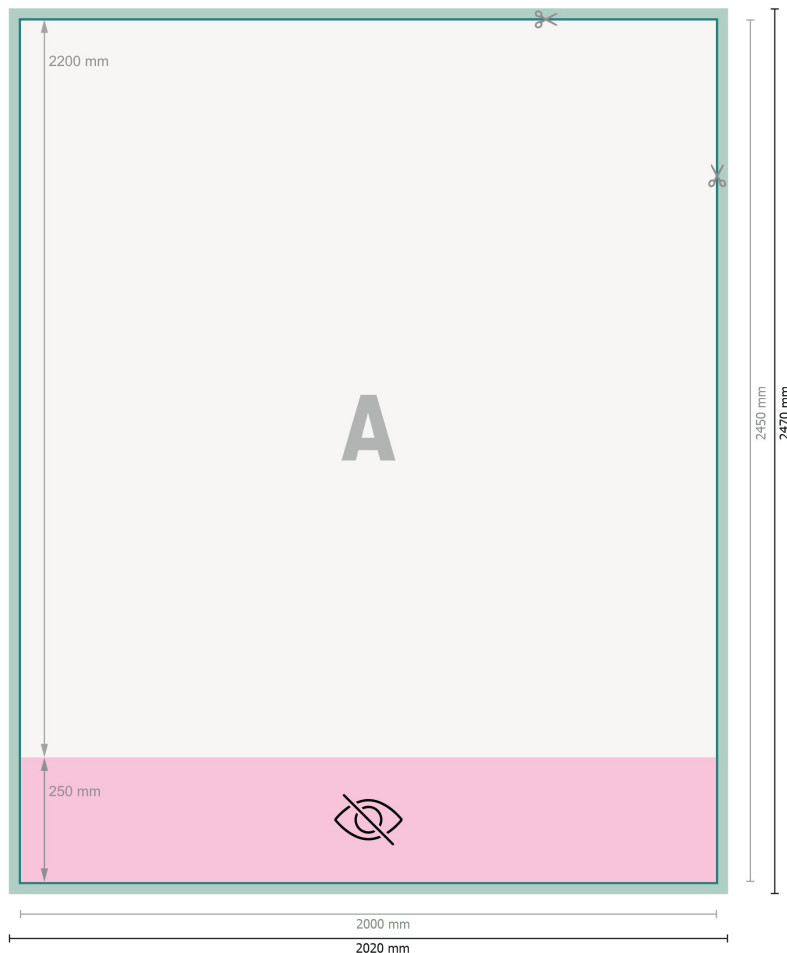

Rollup XXL bara tryck, 200 x 220 cm

Dataformat (inkl. 10 mm beskärning):
202 x 247 cm

Slutformat:
200 x 245 cm

Synligt område:
200 x 220 cm

Tryckbart område:
200 x 245 cm

Säkerhetsavstånd:
10 mm
Avstånd från text/information till slutformatets kant, detta förhindrar oönskade snittytor.

Förklaring av symboler

- Beskärning
- Läseriktning
- Slutformat
- Dataformat
- inte synligt
- Här skär/stansar vi din produkt

Vi ber dig beakta:

Vi ber dig lägga till skärmån och säkerhetsavstånd enligt vad som angivits.

Placera bakgrundsfärger, bilder eller grafik ända till dataformatets kant.

Vid produktion kan avvikelser uppträda på grund av skärning, stansning och falsning.

Du hittar anvisningar för tryck under menypunkten *Tryckfiler* på www.onlineprinters.se