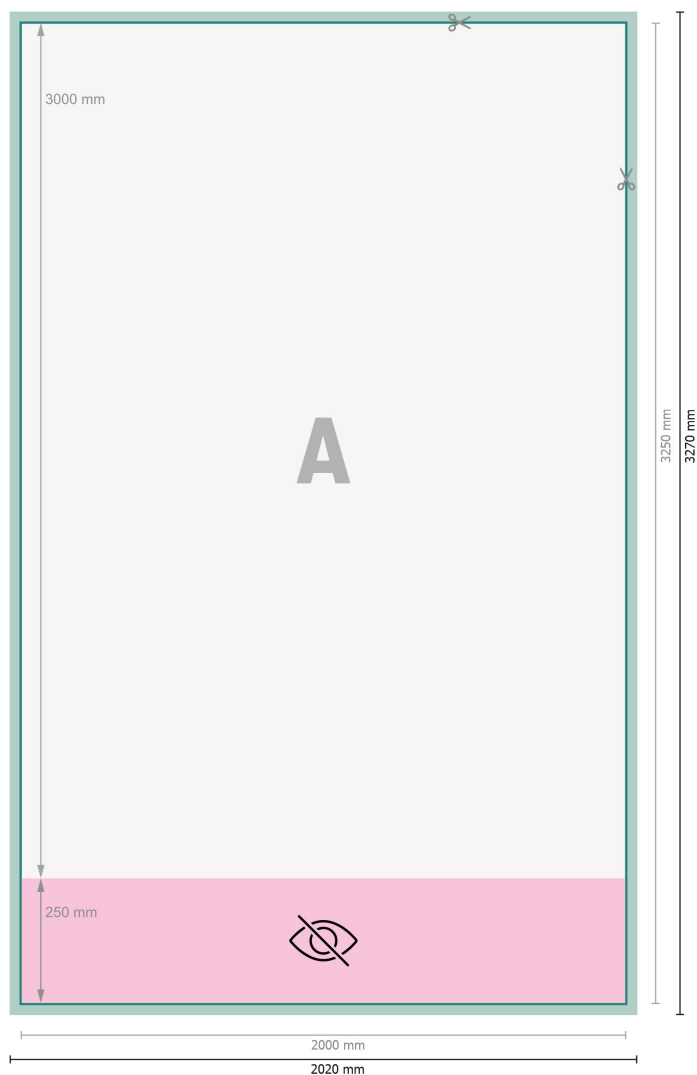

Rollupsystem XXL, 200 x 300 cm

Dataformat (inkl. 10 mm beskärning):
202 x 327 cm

Slutformat:
200 x 325 cm

Synligt område:
200 x 300 cm

Tryckbart område:
200 x 325 cm

Säkerhetsavstånd:
10 mm
Avstånd från text/information till slutformatets kant, detta förhindrar oönskade snittytor.

Förklaring av symboler

- Beskärning
- Läseriktning
- Slutformat
- Dataformat
- inte synligt
- Här skär/stansar vi din produkt

Vi ber dig beakta:

Vi ber dig lägga till skärmån och säkerhetsavstånd enligt vad som angivits.

Placera bakgrundsfärger, bilder eller grafik ända till dataformatets kant.

Vid produktion kan avvikelser uppträda på grund av skärning, stansning och falsning.

Du hittar anvisningar för tryck under menypunkten *Tryckfiler* på www.onlineprinters.se