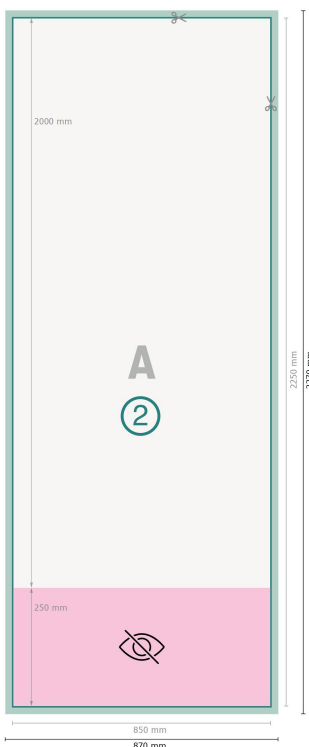

# Roll-up dubbelsidig, 85 x 200 cm

**Dataformat (inkl. 10 mm beskärning):**

87 x 227 cm

**Slutformat:**

85 x 225 cm

**Synligt område:**

85 x 200 cm

**Tryckbart område:**

85 x 225 cm

**Säkerhetsavstånd:**

10 mm

Avstånd från text/information till slutformatets kant, detta förhindrar oönskade snittytor.

**Förklaring av symboler**

 Beskärning

 Läseriktning

 Slutformat

 Dataformat

 Här skär/stansar vi din produkt

 inte synligt

**Vi ber dig beakta:**

Vi ber dig lägga till skärmån och säkerhetsavstånd enligt vad som angivits.

Placera bakgrundsfärger, bilder eller grafik ända till dataformatets kant.