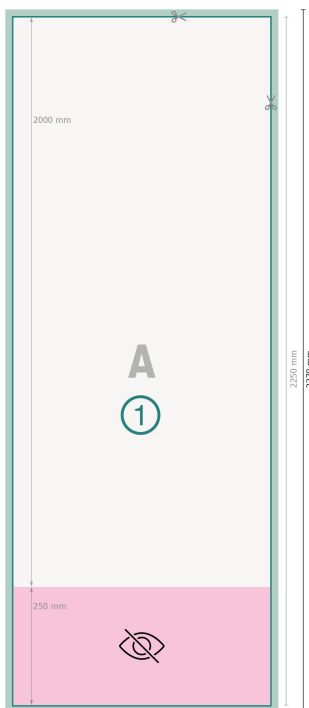

# Roll-up dubbelsidig, 85 x 200 cm

**Dataformat (inkl. 10 mm beskärning):**

87 x 227 cm

**Slutformat:**

85 x 225 cm

**Synligt område:**

85 x 200 cm

**Tryckbart område:**

85 x 225 cm

**Säkerhetsavstånd:**

10 mm

Avstånd från text/information till slutformatets kant, detta förhindrar oönskade snittytor.

**Förklaring av symboler**

 Beskärning

 Läseriktning

 Slutformat

 Dataformat

 Här skär/stansar vi din produkt

 inte synligt

**Vi ber dig beakta:**

Vi ber dig lägga till skärmån och säkerhetsavstånd enligt vad som angivits.

Placera bakgrundsfärger, bilder eller grafik ända till dataformatets kant.