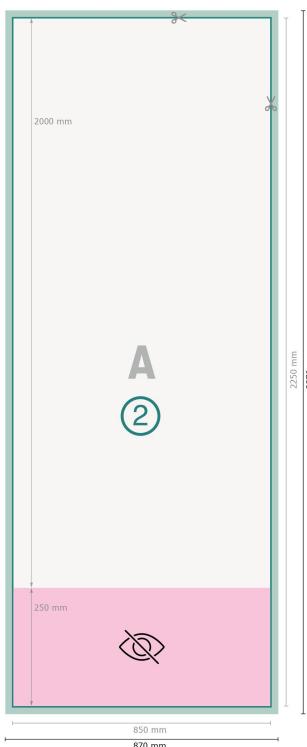

Roll-up dubbelsidig, bara tryck, 85 x 200 cm

Dataformat (inkl. 10 mm beskärning):
87 x 227 cm

Slutformat:
85 x 225 cm

Synligt område:
85 x 200 cm

Tryckbart område:
85 x 225 cm

Säkerhetsavstånd:
10 mm
Avstånd från text/information till slutformatets kant, detta förhindrar oönskade snittytor.

Förklaring av symboler

-  Beskärning
-  Läseriktning
-  Slutformat
-  Dataformat
-  Här skär/stansar vi din produkt
-  inte synligt

Vi ber dig beakta:

Vi ber dig lägga till skärmån och säkerhetsavstånd enligt vad som angivits.

Placera bakgrundsfärger, bilder eller grafik ända till dataformatets kant.

Vid produktion kan avvikelser uppträda på grund av skärning, stansning och falsning.

Du hittar anvisningar för tryck under meny punkten *Tryckfiler* på www.onlineprinters.se