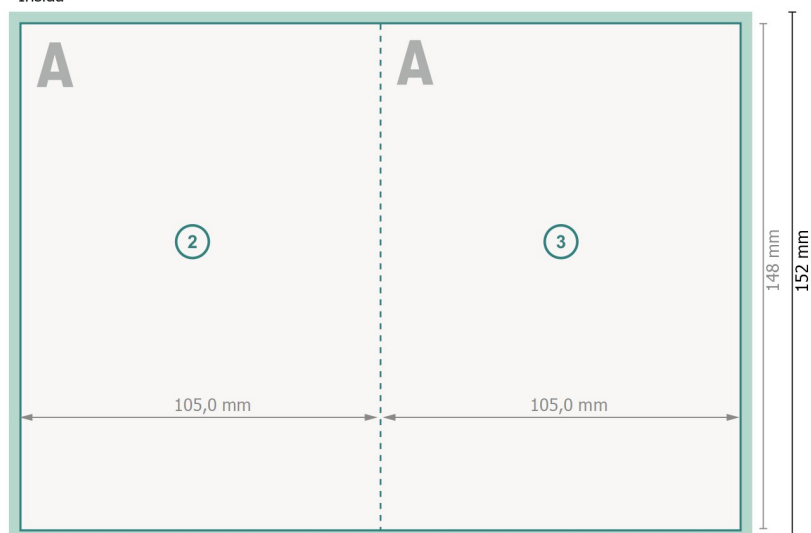

Vikta julkort stående format, A6

4-sidig, 1-veck

Yttersida

Insida

Dataformat (inkl. 2 mm beskärning):

21,4 x 15,2 cm

beskärning:

2 mm

Slutformat:

21 x 14,8 cm

Slutformat (stängt):

10,5 x 14,8 cm

Säkerhetsavstånd:

4 mm

Avstånd från text/information till slutformatets kant, detta förhindrar oönskade snittytor.

Förklaring av symboler