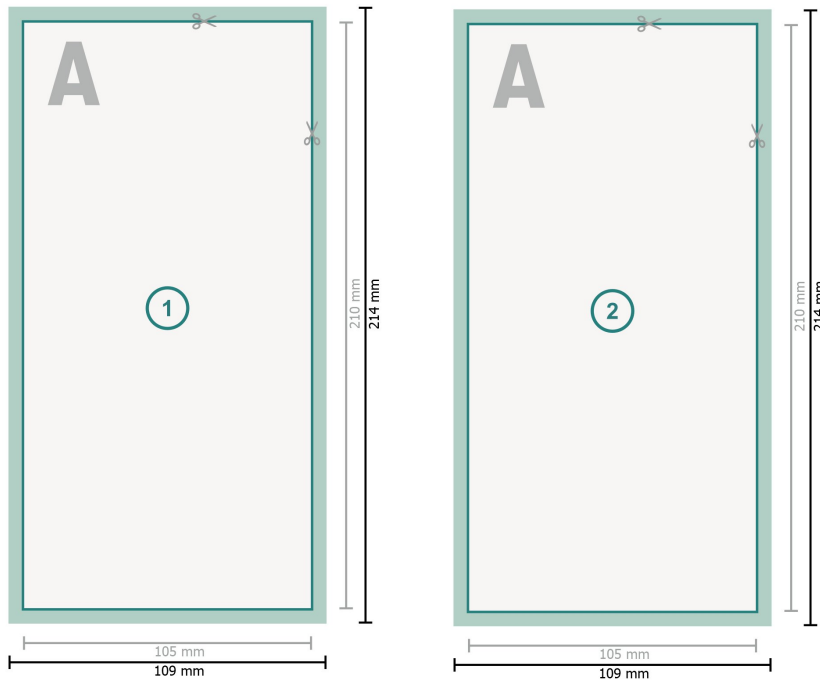

## Julkort, A65

**Dataformat (inkl. 2 mm beskärning):**  
10,9 x 21,4 cm

**beskärning:**  
2 mm

**Slutformat:**  
10,5 x 21 cm

**Säkerhetsavstånd:**  
4 mm  
Avstånd från text/information till slutformatets kant, detta förhindrar oönskade snittytor.

### Förklaring av symboler

-  Beskärning
-  Läseriktning
-  Slutformat
-  Dataformat
-  Här skär/stansar vi din produkt

### Vi ber dig beakta:

Vi ber dig lägga till skärmån och säkerhetsavstånd enligt vad som angivits.

Placera bakgrundsfärger, bilder eller grafik ända till dataformatets kant.

Vid produktion kan avvikelser uppträda på grund av skärning, stansning och falsning.