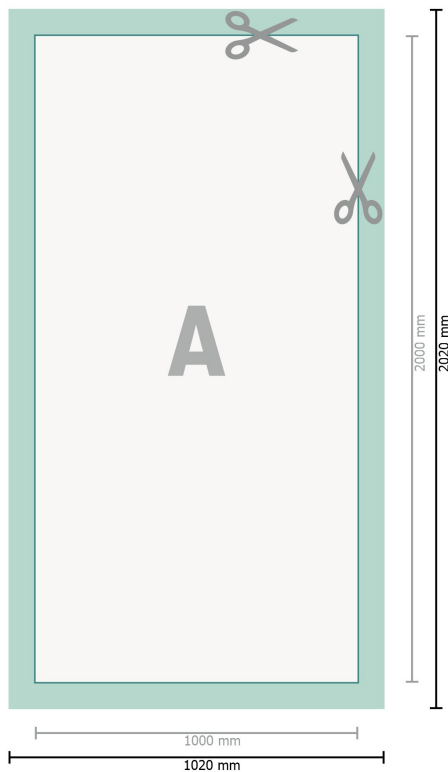

Blixtlåsbanderoll, bara tryck, 100 x 200 cm

Dataformat (inkl. 10 mm skärmån):

102 x 202 cm

Slutformat:

100 x 200 cm

Säkerhetsavstånd:

50 mm

Avstånd från text/information till slutformatets kant, detta förhindrar oönskade snittytor.

Förklaring av symboler

A Läseriktning

—|— Slutformat

—|— Dataformat

 Här skär/stansar vi din produkt

 skärmån

Vi ber dig beakta:

Vi ber dig lägga till skärmån och säkerhetsavstånd enligt vad som angivits.

Placera bakgrundsfärger, bilder eller grafik ända till dataformatets kant.

Vid produktion kan avvikelser uppträda på grund av skärning, stansning och falsning.

Du hittar anvisningar för tryck under menypunkten *Tryckfiler* på www.onlineprinters.se