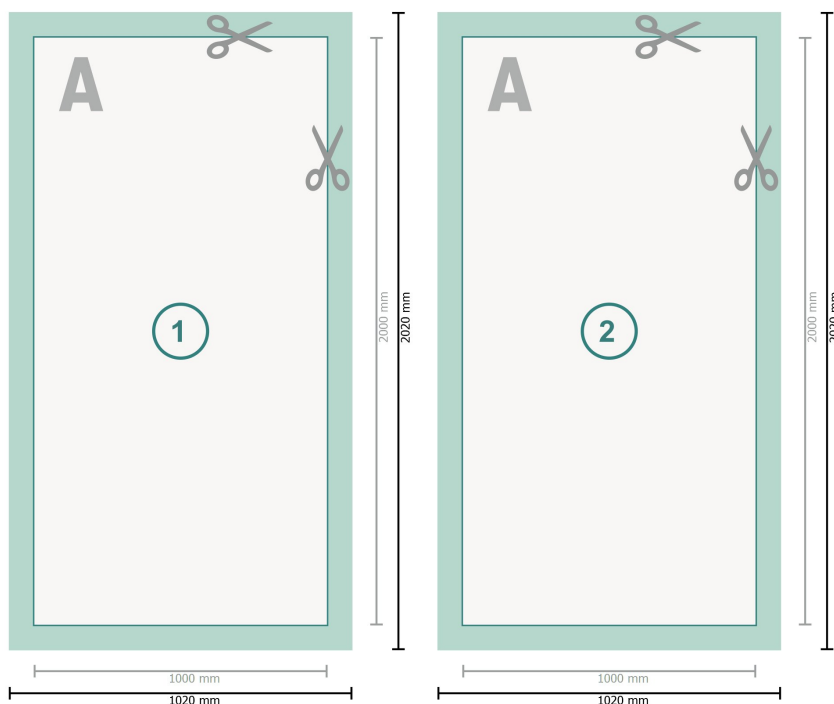

Blixtlåsbanderoll, bara tryck, 100 x 200 cm

Dataformat (inkl. 10 mm skärmån):
102 x 202 cm

Slutformat:
100 x 200 cm

Säkerhetsavstånd:
50 mm
Avstånd från text/information till slutformatets kant, detta förhindrar oönskade snittytor.

Förklaring av symboler

-  Läseriktning
-  Slutformat
-  Dataformat
-  Här skär/stansar vi din produkt
-  skärmån

Vi ber dig beakta:

Vi ber dig lägga till skärmån och säkerhetsavstånd enligt vad som angivits.

Placera bakgrundsfärger, bilder eller grafik ända till dataformatets kant.

Vid produktion kan avvikelser uppträda på grund av skärning, stansning och falsning.

Du hittar anvisningar för tryck under menypunkten *Tryckfiler* på www.onlineprinters.se