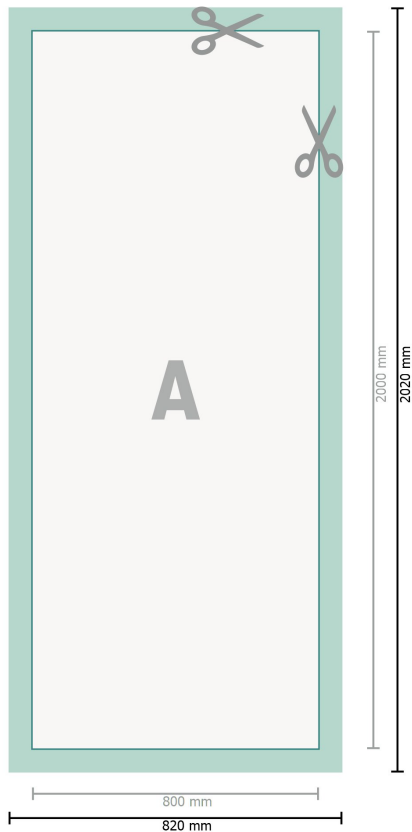

Blixtlåsbanderoll, bara tryck, 80 x 200 cm

**Dataformat (inkl. 10 mm skärmån):**  
82 x 202 cm

**Slutformat:**  
80 x 200 cm

**Säkerhetsavstånd:**  
50 mm  
Avstånd från text/information till slutformatets kant, detta förhindrar oönskade snittytor.

### Förklaring av symboler

-  Läseriktning
-  Slutformat
-  Dataformat
-  Här skär/stansar vi din produkt
-  skärmån

---

### Vi ber dig beakta:

Vi ber dig lägga till skärmån och säkerhetsavstånd enligt vad som angivits.

Placera bakgrundsfärger, bilder eller grafik ända till dataformatets kant.

Vid produktion kan avvikelser uppträda på grund av skärning, stansning och falsning.