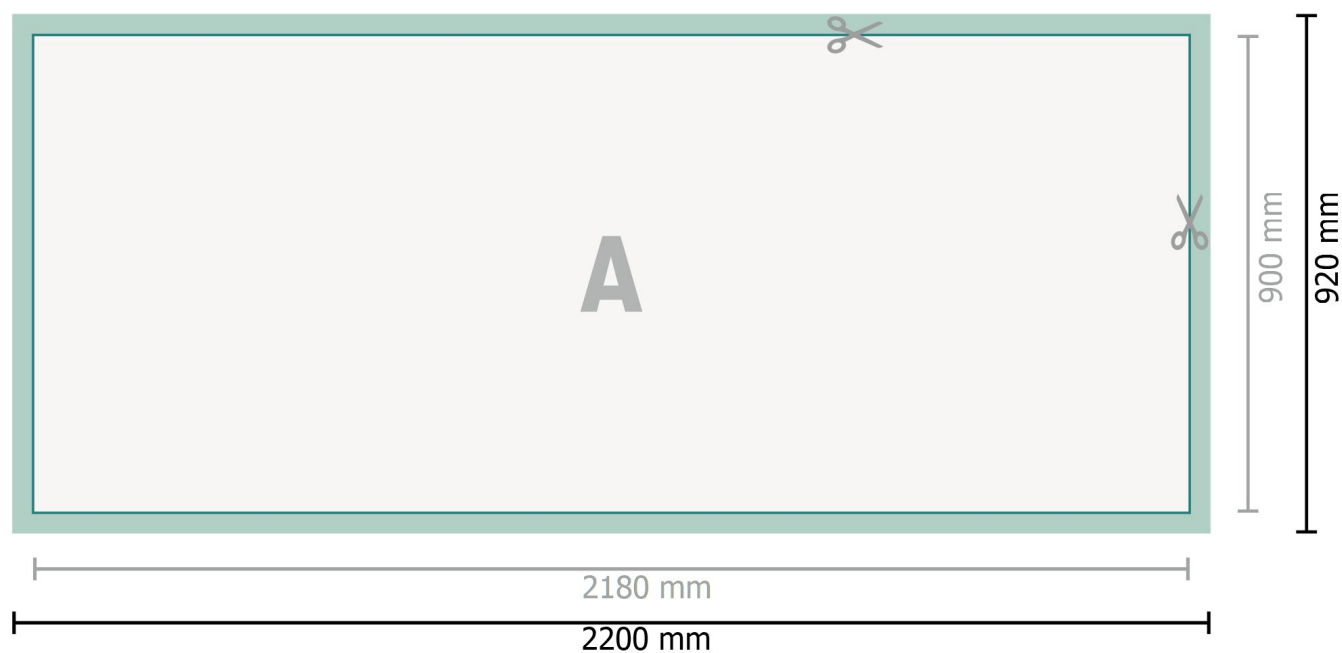

## Mässdisk inkl. tryck

**Dataformat (inkl. 10 mm beskärning):**  
220 x 92 cm

**Slutformat:**  
218 x 90 cm

**Säkerhetsavstånd:**  
4 mm  
Avstånd från text/information till slutformatets kant, detta förhindrar oönskade snittytor.