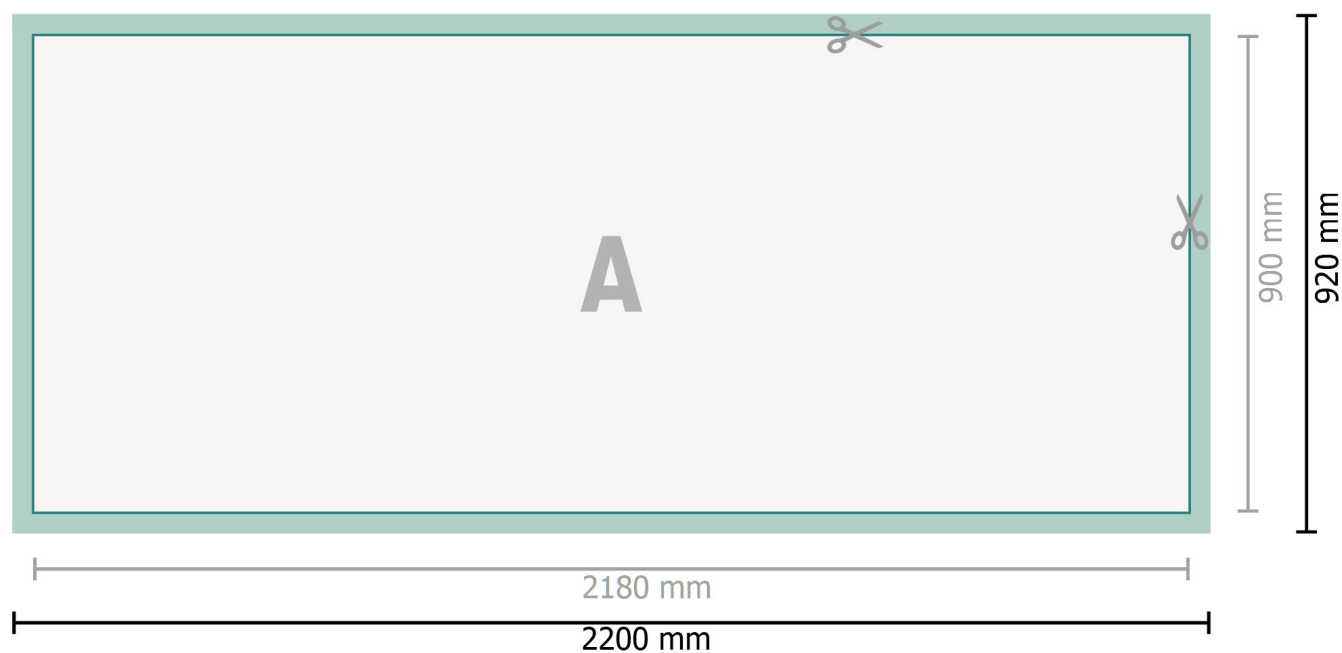

Datablad

Mässdisk bara tryck

Dataformat (inkl. 10 mm beskärning):
220 x 92 cm

Slutformat:
218 x 90 cm

Säkerhetsavstånd:
4 mm
Avstånd från text/information till slutformatets kant, detta förhindrar oönskade snittytor.

Förklaring av symboler

-  Beskärning
-  Slutformat
-  Dataformat
-  Här skär/stansar vi din produkt

Vi ber dig beakta:

Vi ber dig lägga till skärmån och säkerhetsavstånd enligt vad som angivits.

Placera bakgrundsfärger, bilder eller grafik ända till dataformatets kant.