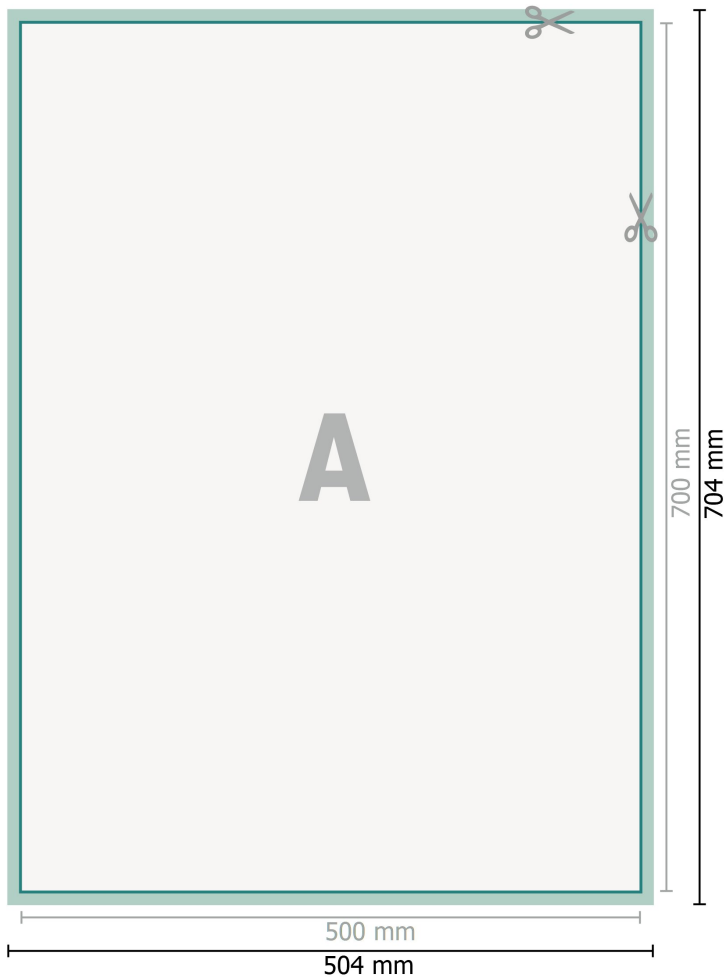

## Klisterdekalер i storformat, 50 x 70 cm

**Dataformat (inkl. 2 mm beskärning):**

50,4 x 70,4 cm

**beskärning:**

2 mm

**Slutformat:**

50 x 70 cm

**Säkerhetsavstånd:**

4 mm

Avstånd från text/information till slutformatets kant, detta förhindrar oönskade snittytor.

**Förklaring av symboler**

-  Beskärning
-  Läseriktning
-  Slutformat
-  Dataformat
-  Här skär/stansar vi din produkt