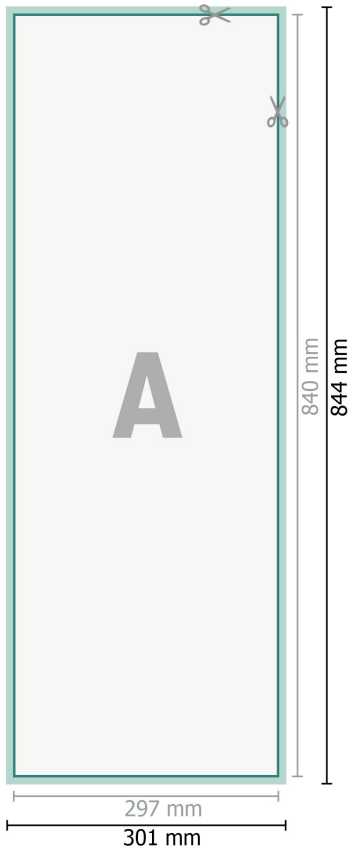

Klisterdekalер i storformat, A1 halv

**Dataformat (inkl. 2 mm beskärning):**

30,1 x 84,4 cm

beskärning:

2 mm

Slutformat:

29,7 x 84 cm

Säkerhetsavstånd:

4 mm

Avstånd från text/information till slutformatets kant, detta förhindrar oönskade snittytor.

Förklaring av symboler

-  Beskärning
-  Läseriktning
-  Slutformat
-  Dataformat
-  Här skär/stansar vi din produkt

Vi ber dig beakta:

Vi ber dig lägga till skärmån och säkerhetsavstånd enligt vad som angivits.

Placera bakgrundsfärger, bilder eller grafik ända till dataformatets kant.

Vid produktion kan avvikelser uppträda på grund av skärning, stansning och falsning.