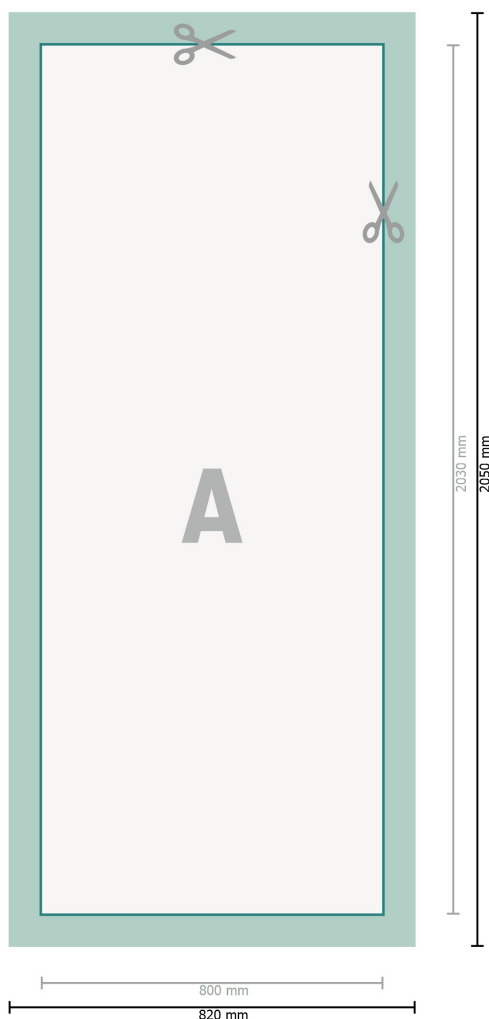

L-Banderoll bara tryck, 80 x 200 cm

Dataformat (inkl. 10 mm beskärning):
82 x 205 cm

Slutformat:
80 x 203 cm

Säkerhetsavstånd:
4 mm

Avstånd från text/information till slutformatets kant, detta förhindrar oönskade snittytor.

Förklaring av symboler

-  Beskärning
-  Läseriktning
-  Slutformat
-  Dataformat
-  Här skär/stansar vi din produkt

Vi ber dig beakta:

Vi ber dig lägga till skärmån och säkerhetsavstånd enligt vad som angivits.

Placera bakgrundsfärger, bilder eller grafik ända till dataformatets kant.

Vid produktion kan avvikelser uppträda på grund av skärning, stansning och falsning.

Du hittar anvisningar för tryck under menypunkten *Tryckfiler* på www.onlineprinters.se