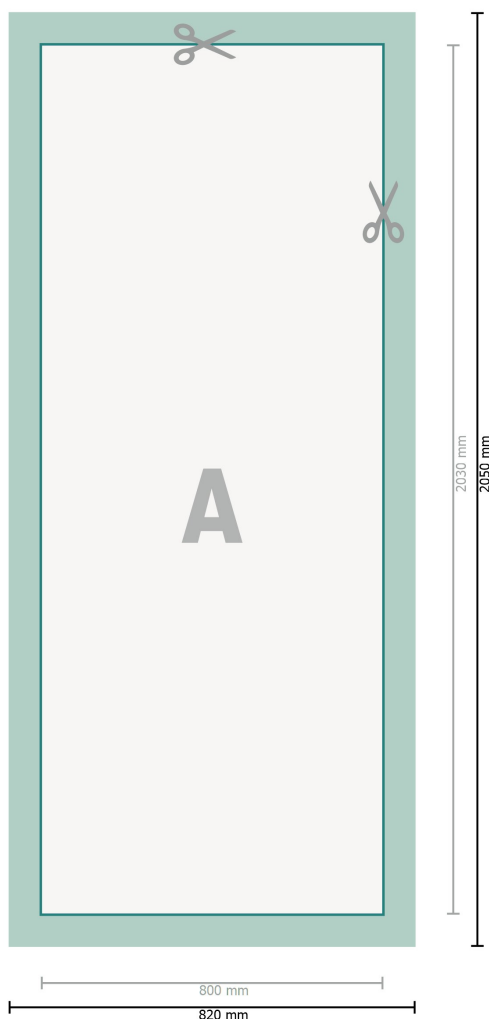

L-Banderollsystem, 80 x 200 cm

**Dataformat (inkl. 10 mm beskärning):**

82 x 205 cm

Slutformat:

80 x 203 cm

Säkerhetsavstånd:

4 mm

Avstånd från text/information till slutformatets kant, detta förhindrar oönskade snittytor.

Förklaring av symboler

-  Beskärning
-  Läseriktning
-  Slutformat
-  Dataformat
-  Här skär/stansar vi din produkt

Vi ber dig beakta:

Vi ber dig lägga till skärmån och säkerhetsavstånd enligt vad som angivits.

Placera bakgrundsfärger, bilder eller grafik ända till dataformatets kant.

Vid produktion kan avvikelser uppträda på grund av skärning, stansning och falsning.

Du hittar anvisningar för tryck under menypunkten *Tryckfiler* på www.onlineprinters.se