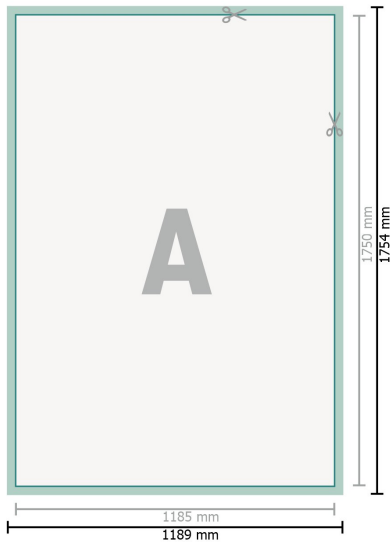

## Plottar

**Dataformat (inkl. 2 mm beskärning):**

118,9 x 175,4 cm

**beskärning:**

2 mm

**Slutformat:**

118,5 x 175 cm

**Säkerhetsavstånd:**

4 mm

Avstånd från text/information till slutformatets kant, detta förhindrar oönskade snittytor.

**Förklaring av symboler**

 Beskärning

 Läseriktning

 Slutformat

 Dataformat

 Här skär/stansar vi din produkt