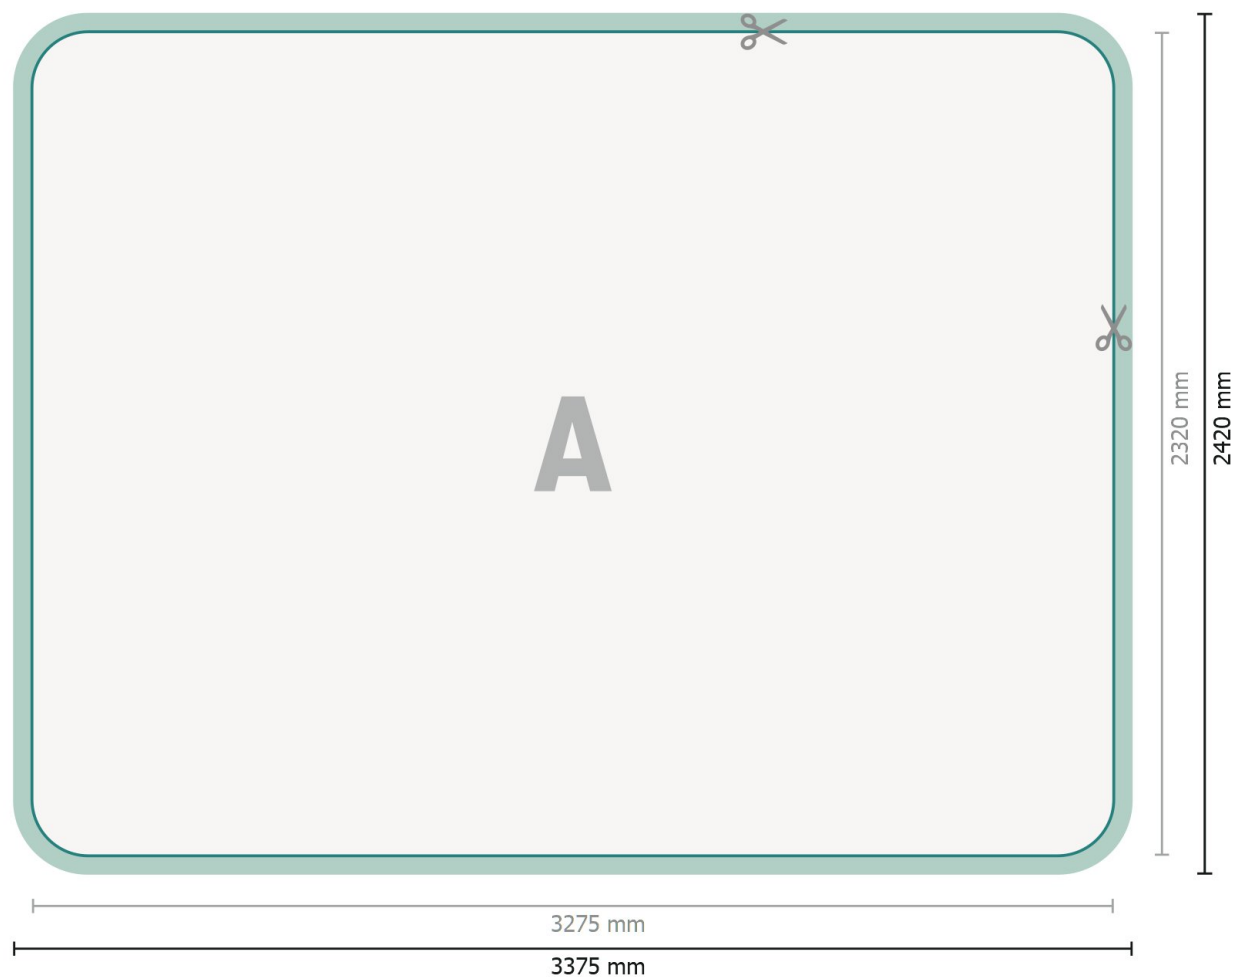

Zipperwall inkl tryck, böjd, 300 x 230 cm

Dataformat (inkl. 50 mm skärmån):

337,5 x 242 cm

Slutformat:

327,5 x 232 cm

Produktdimension:

300 x 230 cm

Förklaring av symboler

A Läseriktning

—|— Slutformat

—|— Dataformat

 Här skär/stansar vi din produkt

 skärmån

Vi ber dig beakta:

Vi ber dig lägga till skärmån och säkerhetsavstånd enligt vad som angivits.

Placera bakgrundsfärger, bilder eller grafik ända till dataformatets kant.

Vid produktion kan avvikelser uppträda på grund av skärning, stansning och falsning.

Du hittar anvisningar för tryck under menypunkten *Tryckfiler* på www.onlineprinters.se

Zipperwall inkl tryck, böjd, 300 x 230 cm

Formatvy roterad 90 grader.

Dataformat (inkl. 50 mm skärmån):

337,5 x 242 cm

Slutformat:

327,5 x 232 cm

Produktdimension:

300 x 230 cm

Förklaring av symboler