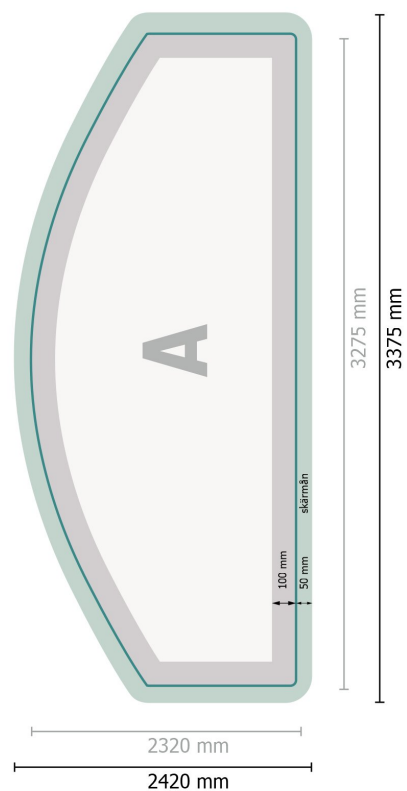

Zipperwall inkl tryck, böjd, 300 x 230 cm

Dataformat (inkl. 50 mm skärmån):

337,5 x 242 cm

Slutformat:

327,5 x 232 cm

Produktdimension:

300 x 230 cm

Förklaring av symboler

A Läseriktning

—|— Slutformat

—|— Dataformat

 Här skär/stansar vi din produkt

 skärmån

Vi ber dig beakta:

Vi ber dig lägga till skärmån och säkerhetsavstånd enligt vad som angivits.

Placera bakgrundsfärger, bilder eller grafik ända till dataformatets kant.

Vid produktion kan avvikelser uppträda på grund av skärning, stansning och falsning.

Du hittar anvisningar för tryck under menypunkten *Tryckfiler* på www.onlineprinters.se

Zipperwall inkl tryck, böjd, 300 x 230 cm

Formatvy roterad 90 grader.

Dataformat (inkl. 50 mm skärmån):

337,5 x 242 cm

Slutformat:

327,5 x 232 cm

Produktdimension:

300 x 230 cm

Förklaring av symboler