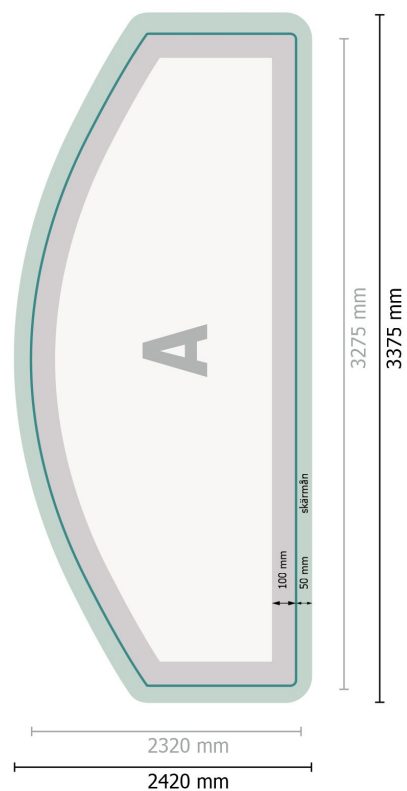

Zipperwall inkl tryck, böjd, 300 x 230 cm

Dataformat:
337,5 x 242 cm

Överfyllning:
50 mm

Slutformat:
327,5 x 232 cm

Säkerhetsavstånd:
100 mm
Avstånd från text/information till slutformatets kant, detta förhindrar oönskade snittytor.

Produktdimension:
300 x 230 cm

Förklaring av symboler

A Läseriktning

— Slutformat

— Dataformat

✂ Här skär/stansar vi din produkt

■ skärmån

Vi ber dig beakta:

Du hittar anvisningar för tryck under menypunkten *Tryckfiler* på www.onlineprinters.se

Zipperwall inkl tryck, böjd, 300 x 230 cm

Formatvy roterad 90 grader.

Dataformat:

337,5 x 242 cm

Överfyllning:

50 mm

Slutformat:

327,5 x 232 cm

Säkerhetsavstånd:

100 mm

Avstånd från text/information till slutformatets kant, detta förhindrar oönskade snittytor.

Produktdimension:

300 x 230 cm

Förklaring av symboler

A Läseriktning