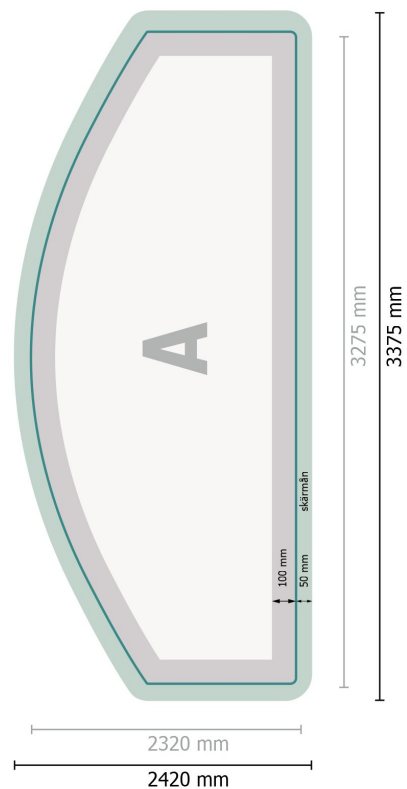

Zipperwall - bara tryck, böjd, 300 x 230 cm

Dataformat (inkl. 50 mm skärmån):

337,5 x 242 cm

Slutformat:

327,5 x 232 cm

Produktdimension:

300 x 230 cm

Förklaring av symboler

A Läseriktning

— Slutformat

— Dataformat

 Här skär/stansar vi din produkt

 skärmån

Vi ber dig beakta:

Vi ber dig lägga till skärmån och säkerhetsavstånd enligt vad som angivits.

Placera bakgrundsfärger, bilder eller grafik ända till dataformatets kant.

Vid produktion kan avvikelser uppträda på grund av skärning, stansning och falsning.

Du hittar anvisningar för tryck under menypunkten *Tryckfiler* på www.onlineprinters.se

Zipperwall - bara tryck, böjd, 300 x 230 cm

Formatvy roterad 90 grader.

Dataformat (inkl. 50 mm skärmån):

337,5 x 242 cm

Slutformat:

327,5 x 232 cm

Produktdimension:

300 x 230 cm

Förklaring av symboler