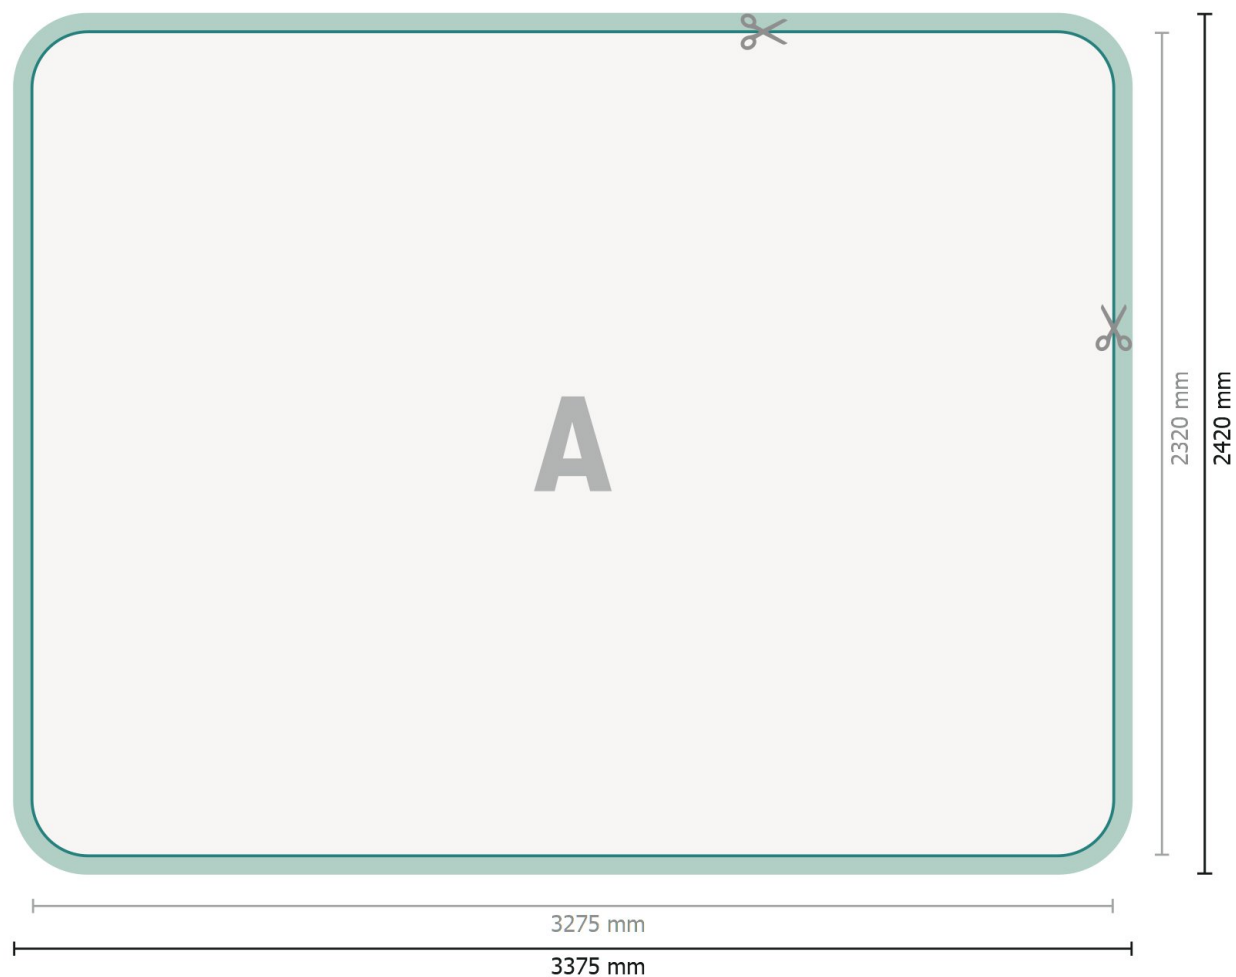

Zipperwall - bara tryck, böjd, 300 x 230 cm

Dataformat (inkl. 50 mm skärmån):

337,5 x 242 cm

Slutformat:

327,5 x 232 cm

Produktdimension:

300 x 230 cm

Förklaring av symboler

A Läseriktning

— Slutformat

— Dataformat

 Här skär/stansar vi din produkt

 skärmån

Vi ber dig beakta:

Vi ber dig lägga till skärmån och säkerhetsavstånd enligt vad som angivits.

Placera bakgrundsfärger, bilder eller grafik ända till dataformatets kant.

Vid produktion kan avvikelser uppträda på grund av skärning, stansning och falsning.

Du hittar anvisningar för tryck under menypunkten *Tryckfiler* på www.onlineprinters.se

Zipperwall - bara tryck, böjd, 300 x 230 cm

Formatvy roterad 90 grader.

Dataformat (inkl. 50 mm skärmån):

337,5 x 242 cm

Slutformat:

327,5 x 232 cm

Produktdimension:

300 x 230 cm

Förklaring av symboler