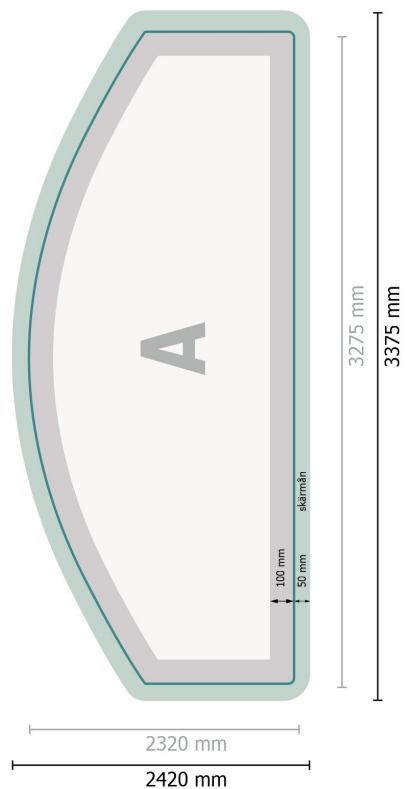

Zipperwall - bara tryck, böjd, 300 x 230 cm

Dataformat:
337,5 x 242 cm

Överfyllning:
50 mm

Slutformat:
327,5 x 232 cm

Säkerhetsavstånd:
100 mm
Avstånd från text/information till slutformatets kant, detta förhindrar oönskade snittytor.

Produktdimension:
300 x 230 cm

Förklaring av symboler

A Läseriktning

— Slutformat

— Dataformat

✂ Här skär/stansar vi din produkt

■ skärmån

Vi ber dig beakta:

Du hittar anvisningar för tryck under menypunkten *Tryckfiler* på www.onlineprinters.se

Zipperwall - bara tryck, böjd, 300 x 230 cm

Formatvy roterad 90 grader.

Dataformat:
337,5 x 242 cm

Överfyllning:
50 mm

Slutformat:
327,5 x 232 cm

Säkerhetsavstånd:
100 mm
Avstånd från text/information till slutformatets kant, detta förhindrar oönskade snittytor.

Produktdimension:
300 x 230 cm

Vi ber dig beakta:

Vi ber dig lägga till skärmån och säkerhetsavstånd enligt vad som angivits.