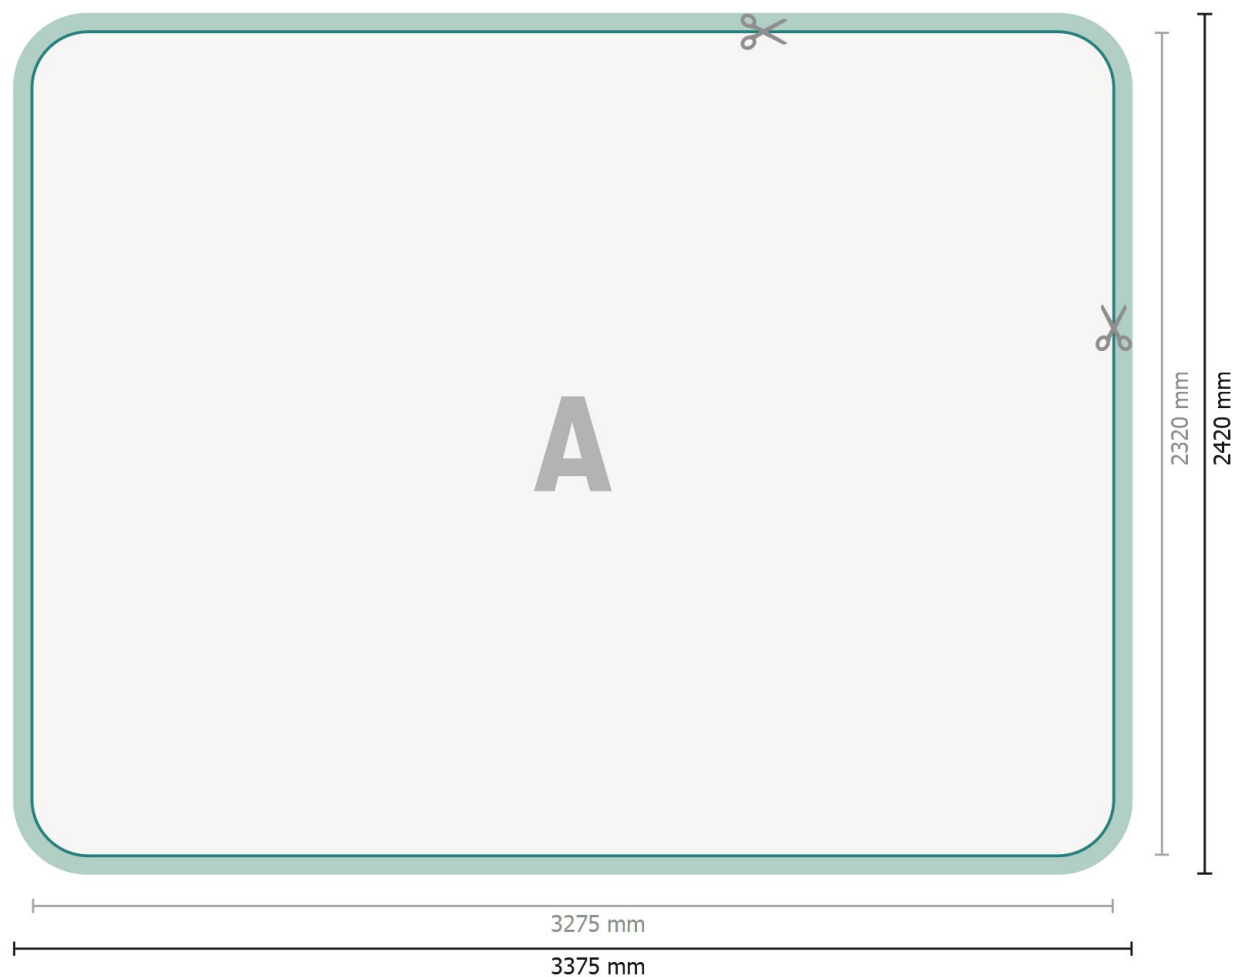

Zipperwall - bara tryck, böjd, 300 x 230 cm

Dataformat:
337,5 x 242 cm

Överfyllning:
50 mm

Slutformat:
327,5 x 232 cm

Säkerhetsavstånd:
100 mm
Avstånd från text/information till slutformatets kant, detta förhindrar oönskade snittytor.

Produktdimension:
300 x 230 cm

Förklaring av symboler

A Läseriktning

— Slutformat

— Dataformat

✂ Här skär/stansar vi din produkt

■ skärmån

Vi ber dig beakta:

Du hittar anvisningar för tryck under menypunkten *Tryckfiler* på www.onlineprinters.se

Zipperwall - bara tryck, böjd, 300 x 230 cm

Formatvy roterad 90 grader.

Dataformat:
337,5 x 242 cm

Överfyllning:
50 mm

Slutformat:
327,5 x 232 cm

Säkerhetsavstånd:
100 mm
Avstånd från text/information till slutformatets kant, detta förhindrar oönskade snittytor.

Produktdimension:
300 x 230 cm

Vi ber dig beakta:

Vi ber dig lägga till skärmån och säkerhetsavstånd enligt vad som angivits.