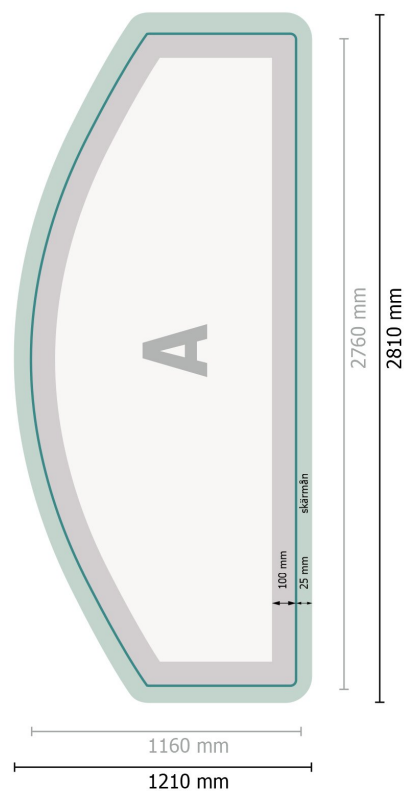

Zipperwall inkl tryck, böjd, 500 x 230 cm

Dataformat (inkl. 25 mm skärmån):

281 x 121 cm

Slutformat:

276 x 116 cm

Produktdimension:

500 x 230 cm

Förklaring av symboler

A Läseriktning

— Slutformat

— Dataformat

 Här skär/stansar vi din produkt

 skärmån

Vi ber dig beakta:

Vi ber dig lägga till skärmån och säkerhetsavstånd enligt vad som angivits.

Placera bakgrundsfärger, bilder eller grafik ända till dataformatets kant.

Vid produktion kan avvikelser uppträda på grund av skärning, stansning och falsning.

Du hittar anvisningar för tryck under meny punkten *Tryckfiler* på www.onlineprinters.se

Zipperwall inkl tryck, böjd, 500 x 230 cm

Formatvy roterad 90 grader.

Dataformat (inkl. 25 mm skärmån):

281 x 121 cm

Slutformat:

276 x 116 cm

Produktdimension:

500 x 230 cm

Förklaring av symboler