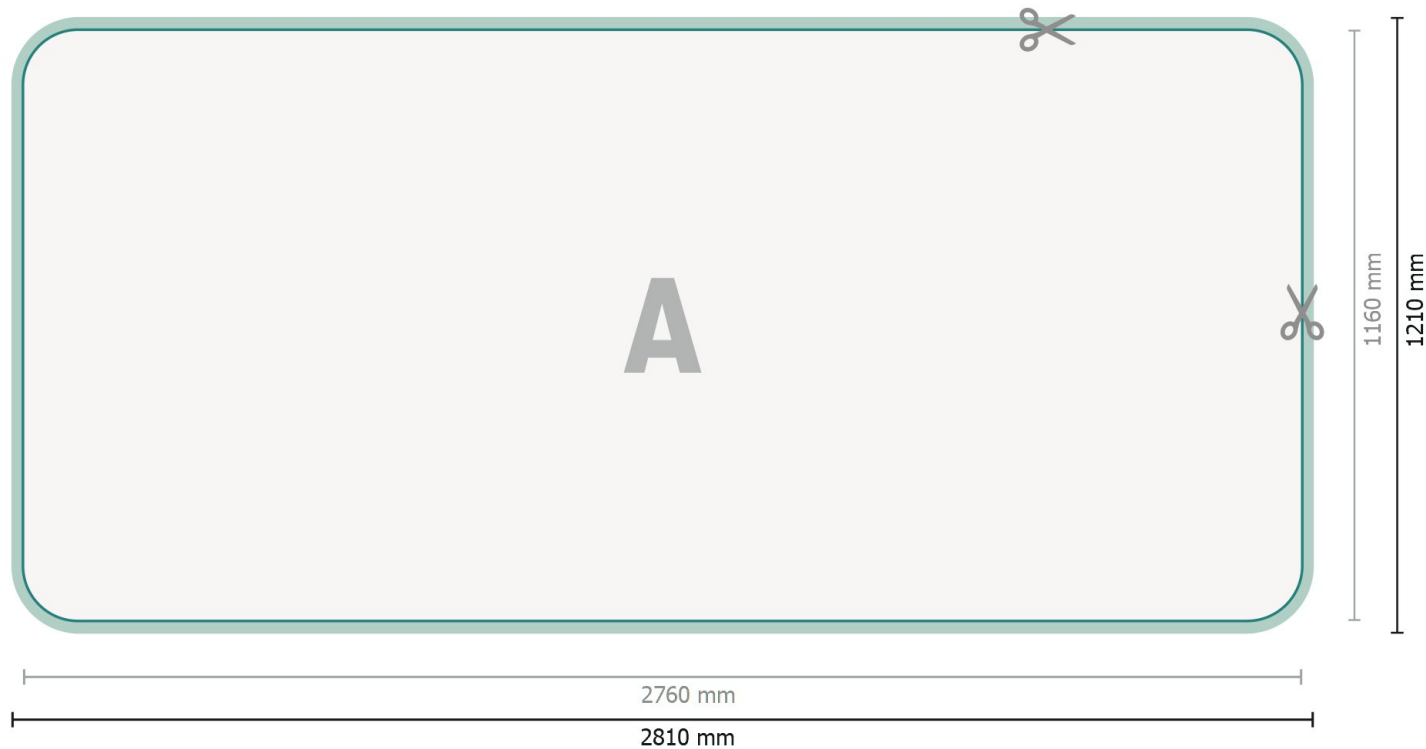

Zipperwall inkl tryck, böjd, 500 x 230 cm

Dataformat (inkl. 25 mm skärmån):

281 x 121 cm

Slutformat:

276 x 116 cm

Produktdimension:

500 x 230 cm

Förklaring av symboler

A Läseriktning

— Slutformat

— Dataformat

 Här skär/stansar vi din produkt

 skärmån

Vi ber dig beakta:

Vi ber dig lägga till skärmån och säkerhetsavstånd enligt vad som angivits.

Placera bakgrundsfärger, bilder eller grafik ända till dataformatets kant.

Vid produktion kan avvikelser uppträda på grund av skärning, stansning och falsning.

Du hittar anvisningar för tryck under meny punkten *Tryckfiler* på www.onlineprinters.se

Zipperwall inkl tryck, böjd, 500 x 230 cm

Formatvy roterad 90 grader.

Dataformat (inkl. 25 mm skärmån):

281 x 121 cm

Slutformat:

276 x 116 cm

Produktdimension:

500 x 230 cm

Förklaring av symboler