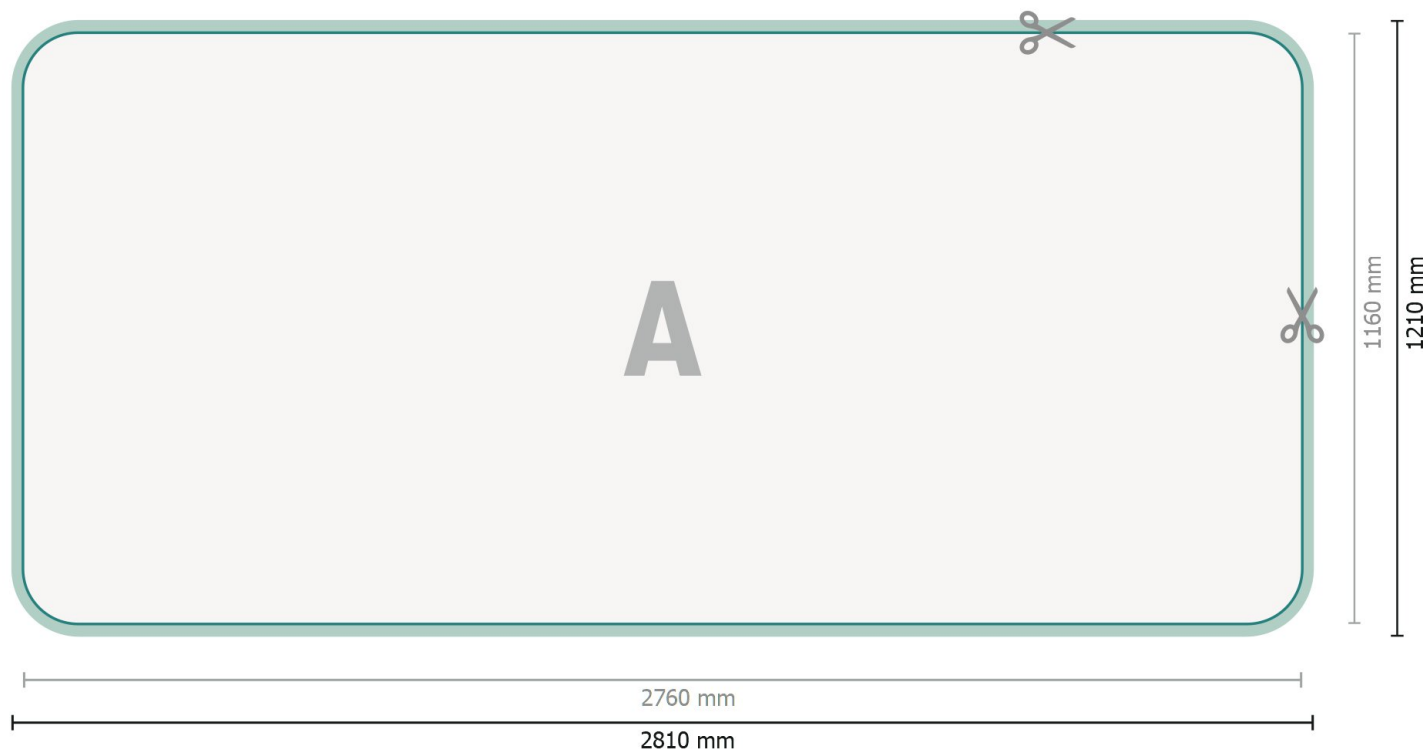

Zipperwall inkl tryck, böjd, 500 x 230 cm

Dataformat:
281 x 121 cm

Överfyllning:
25 mm

Slutformat:
276 x 116 cm

Säkerhetsavstånd:
100 mm
Avstånd från text/information till slutformatets kant, detta förhindrar oönskade snittytor.

Produktdimension:
500 x 230 cm

Förklaring av symboler

A Läseriktning

— Slutformat

— Dataformat

✂ Här skär/stansar vi din produkt

■ skärmån

Vi ber dig beakta:

Du hittar anvisningar för tryck under menypunkten *Tryckfiler* på www.onlineprinters.se

Zipperwall inkl tryck, böjd, 500 x 230 cm

Formatvy roterad 90 grader.

Dataformat:
281 x 121 cm

Överfyllning:
25 mm

Slutformat:
276 x 116 cm

Säkerhetsavstånd:
100 mm
Avstånd från text/information till slutformatets kant, detta förhindrar oönskade snittytor.

Produktdimension:
500 x 230 cm

Vi ber dig beakta:

Vi ber dig lägga till skärmån och säkerhetsavstånd enligt vad som angivits.