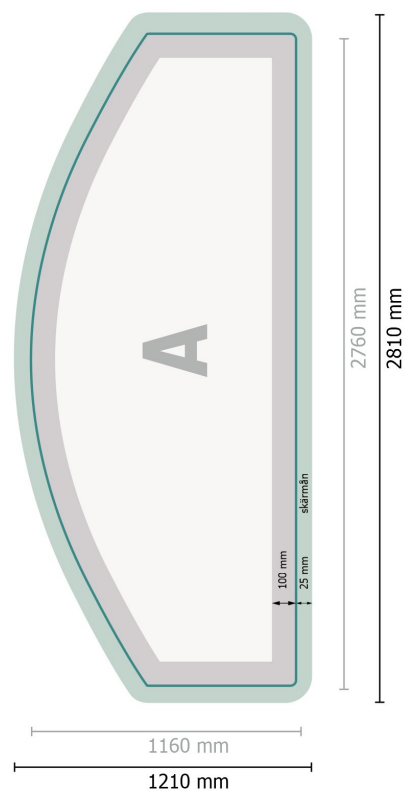

Zipperwall inkl tryck, böjd, 500 x 230 cm

Dataformat:
281 x 121 cm

Överfyllning:
25 mm

Slutformat:
276 x 116 cm

Säkerhetsavstånd:
100 mm
Avstånd från text/information till slutformatets kant, detta förhindrar oönskade snittytor.

Produktdimension:
500 x 230 cm

Förklaring av symboler

A Läseriktning

— Slutformat

— Dataformat

✂ Här skär/stansar vi din produkt

■ skärmån

Vi ber dig beakta:

Du hittar anvisningar för tryck under menypunkten *Tryckfiler* på www.onlineprinters.se

Zipperwall inkl tryck, böjd, 500 x 230 cm

Formatvy roterad 90 grader.

Dataformat:
281 x 121 cm

Överfyllning:
25 mm

Slutformat:
276 x 116 cm

Säkerhetsavstånd:
100 mm
Avstånd från text/information till slutformatets kant, detta förhindrar oönskade snittytor.

Produktdimension:
500 x 230 cm

Vi ber dig beakta:

Vi ber dig lägga till skärmån och säkerhetsavstånd enligt vad som angivits.