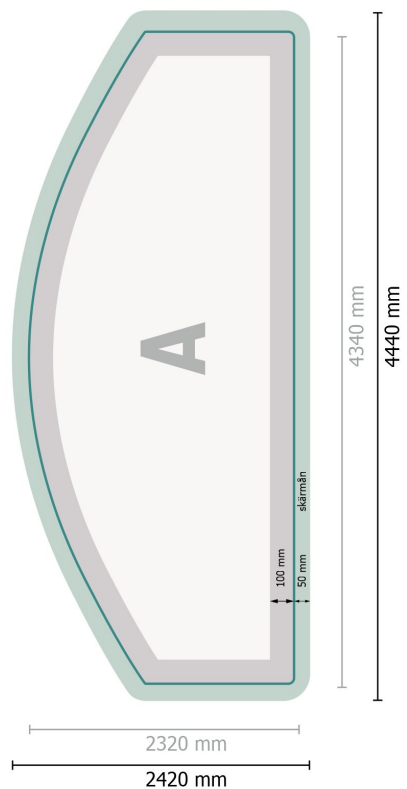

Zipperwall - bara tryck, böjd, 400 x 230 cm

Dataformat (inkl. 50 mm skärmån):

444 x 242 cm

Slutformat:

434 x 232 cm

Produktdimension:

400 x 230 cm

Förklaring av symboler

A Läseriktning

— Slutformat

— Dataformat

 Här skär/stansar vi din produkt

 skärmån

Vi ber dig beakta:

Vi ber dig lägga till skärmån och säkerhetsavstånd enligt vad som angivits.

Placera bakgrundsfärger, bilder eller grafik ända till dataformatets kant.

Vid produktion kan avvikelser uppträda på grund av skärning, stansning och falsning.

Du hittar anvisningar för tryck under menypunkten *Tryckfiler* på www.onlineprinters.se

Zipperwall - bara tryck, böjd, 400 x 230 cm

Formatvy roterad 90 grader.

Dataformat (inkl. 50 mm skärmån):

444 x 242 cm

Slutformat:

434 x 232 cm

Produktdimension:

400 x 230 cm

Förklaring av symboler