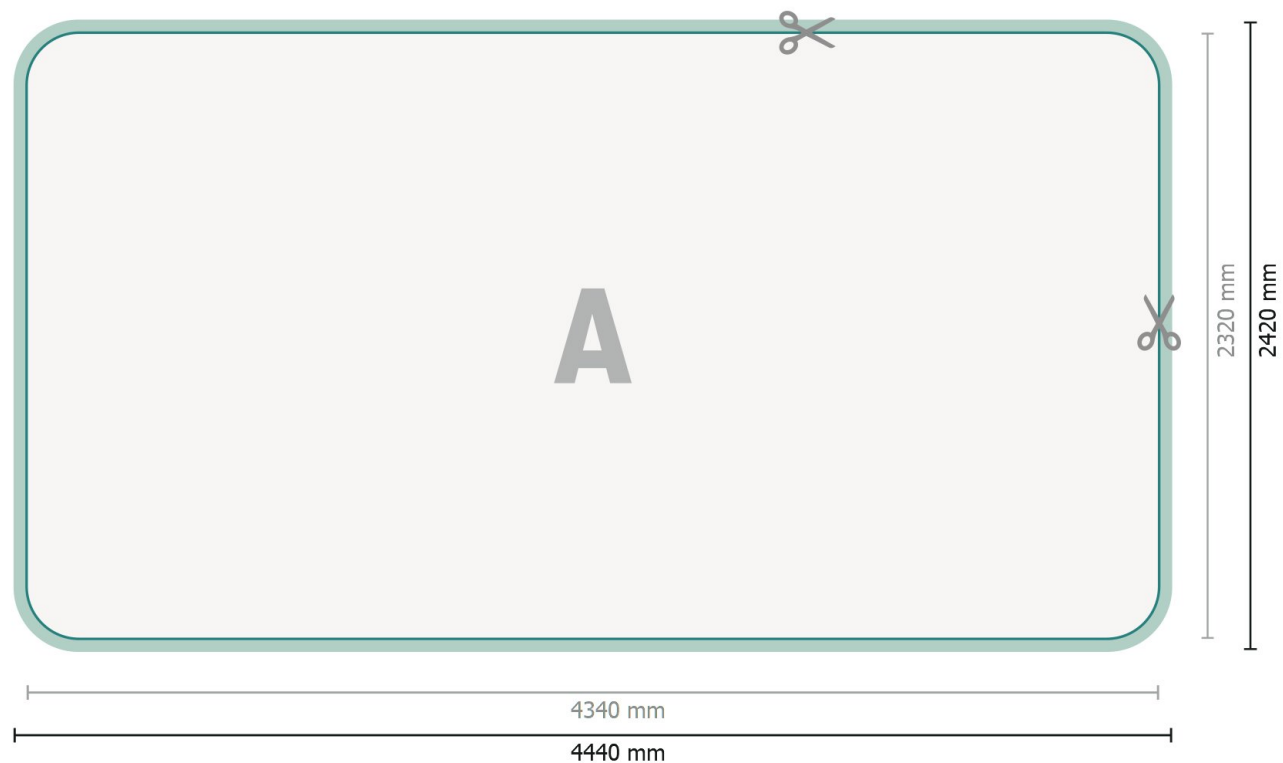

Zipperwall - bara tryck, böjd, 400 x 230 cm

Dataformat (inkl. 50 mm skärmån):

444 x 242 cm

Slutformat:

434 x 232 cm

Produktdimension:

400 x 230 cm

Förklaring av symboler

A Läseriktning

— Slutformat

— Dataformat

 Här skär/stansar vi din produkt

 skärmån

Vi ber dig beakta:

Vi ber dig lägga till skärmån och säkerhetsavstånd enligt vad som angivits.

Placera bakgrundsfärger, bilder eller grafik ända till dataformatets kant.

Vid produktion kan avvikelser uppträda på grund av skärning, stansning och falsning.

Du hittar anvisningar för tryck under menypunkten *Tryckfiler* på www.onlineprinters.se

Zipperwall - bara tryck, böjd, 400 x 230 cm

Formatvy roterad 90 grader.

Dataformat (inkl. 50 mm skärmån):

444 x 242 cm

Slutformat:

434 x 232 cm

Produktdimension:

400 x 230 cm

Förklaring av symboler