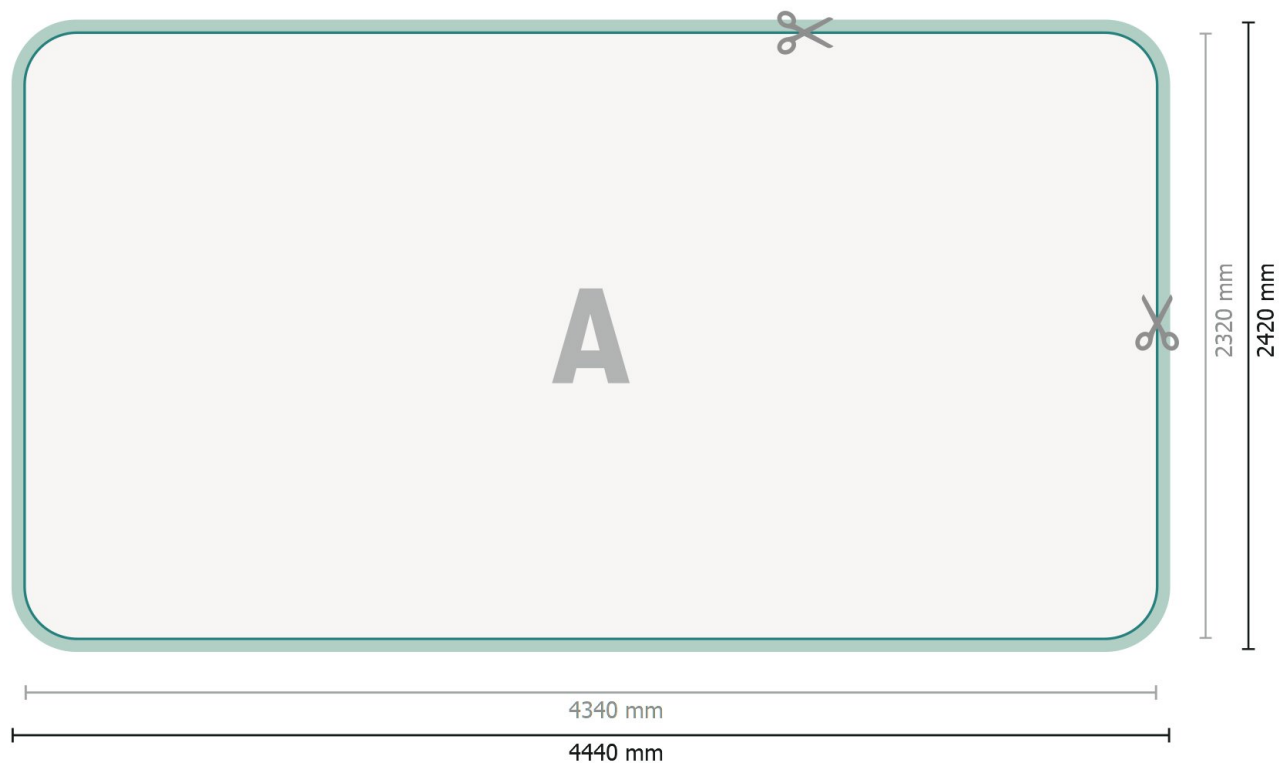

Zipperwall - bara tryck, böjd, 400 x 230 cm

Dataformat:
444 x 242 cm

Överfyllning:
50 mm

Slutformat:
434 x 232 cm

Säkerhetsavstånd:
100 mm
Avstånd från text/information till slutformatets kant, detta förhindrar oönskade snittytor.

Produktdimension:
400 x 230 cm

Förklaring av symboler

A Läseriktning

— Slutformat

— Dataformat

✂ Här skär/stansar vi din produkt

■ skärmån

Vi ber dig beakta:

Du hittar anvisningar för tryck under menypunkten *Tryckfiler* på www.onlineprinters.se

Zipperwall - bara tryck, böjd, 400 x 230 cm

Formatvy roterad 90 grader.

Dataformat:
444 x 242 cm

Överfyllning:
50 mm

Slutformat:
434 x 232 cm

Säkerhetsavstånd:
100 mm
Avstånd från text/information till slutformatets kant, detta förhindrar oönskade snittytor.

Produktdimension:
400 x 230 cm

Vi ber dig beakta:

Vi ber dig lägga till skärmån och säkerhetsavstånd enligt vad som angivits.