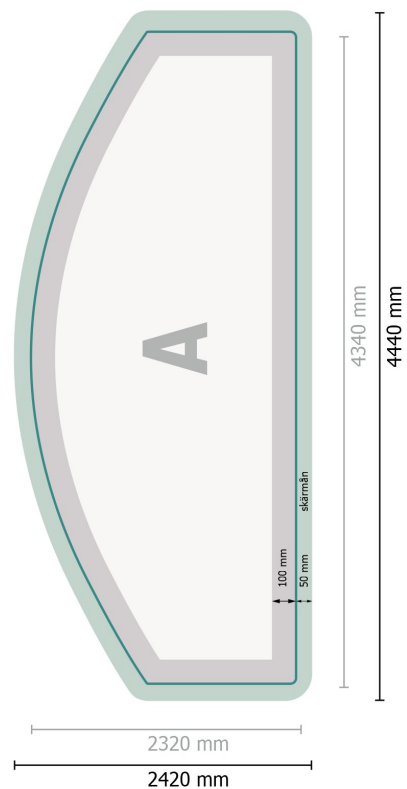

Zipperwall - bara tryck, böjd, 400 x 230 cm

Dataformat:
444 x 242 cm

Överfyllning:
50 mm

Slutformat:
434 x 232 cm

Säkerhetsavstånd:
100 mm
Avstånd från text/information till slutformatets kant, detta förhindrar oönskade snittytor.

Produktdimension:
400 x 230 cm

Förklaring av symboler

A Läseriktning

— Slutformat

— Dataformat

✂ Här skär/stansar vi din produkt

■ skärmån

Vi ber dig beakta:

Du hittar anvisningar för tryck under menypunkten *Tryckfiler* på www.onlineprinters.se

Zipperwall - bara tryck, böjd, 400 x 230 cm

Formatvy roterad 90 grader.

Dataformat:
444 x 242 cm

Överfyllning:
50 mm

Slutformat:
434 x 232 cm

Säkerhetsavstånd:
100 mm
Avstånd från text/information till slutformatets kant, detta förhindrar oönskade snittytor.

Produktdimension:
400 x 230 cm

Vi ber dig beakta:

Vi ber dig lägga till skärmån och säkerhetsavstånd enligt vad som angivits.