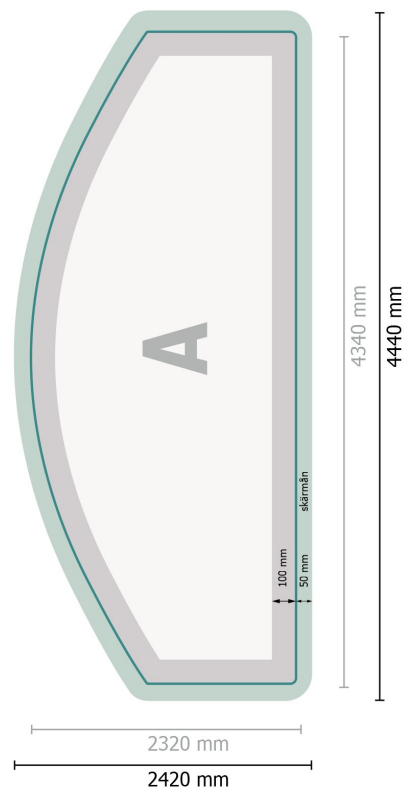

Zipperwall inkl tryck, böjd, 400 x 230 cm

Dataformat (inkl. 50 mm skärmån):

444 x 242 cm

Slutformat:

434 x 232 cm

Produktdimension:

400 x 230 cm

Förklaring av symboler

A Läseriktning

— Slutformat

— Dataformat

 Här skär/stansar vi din produkt

 skärmån

Vi ber dig beakta:

Vi ber dig lägga till skärmån och säkerhetsavstånd enligt vad som angivits.

Placera bakgrundsfärger, bilder eller grafik ända till dataformatets kant.

Vid produktion kan avvikelser uppträda på grund av skärning, stansning och falsning.

Du hittar anvisningar för tryck under menypunkten *Tryckfiler* på www.onlineprinters.se

Zipperwall inkl tryck, böjd, 400 x 230 cm

Formatvy roterad 90 grader.

Dataformat (inkl. 50 mm skärmån):

444 x 242 cm

Slutformat:

434 x 232 cm

Produktdimension:

400 x 230 cm

Förklaring av symboler