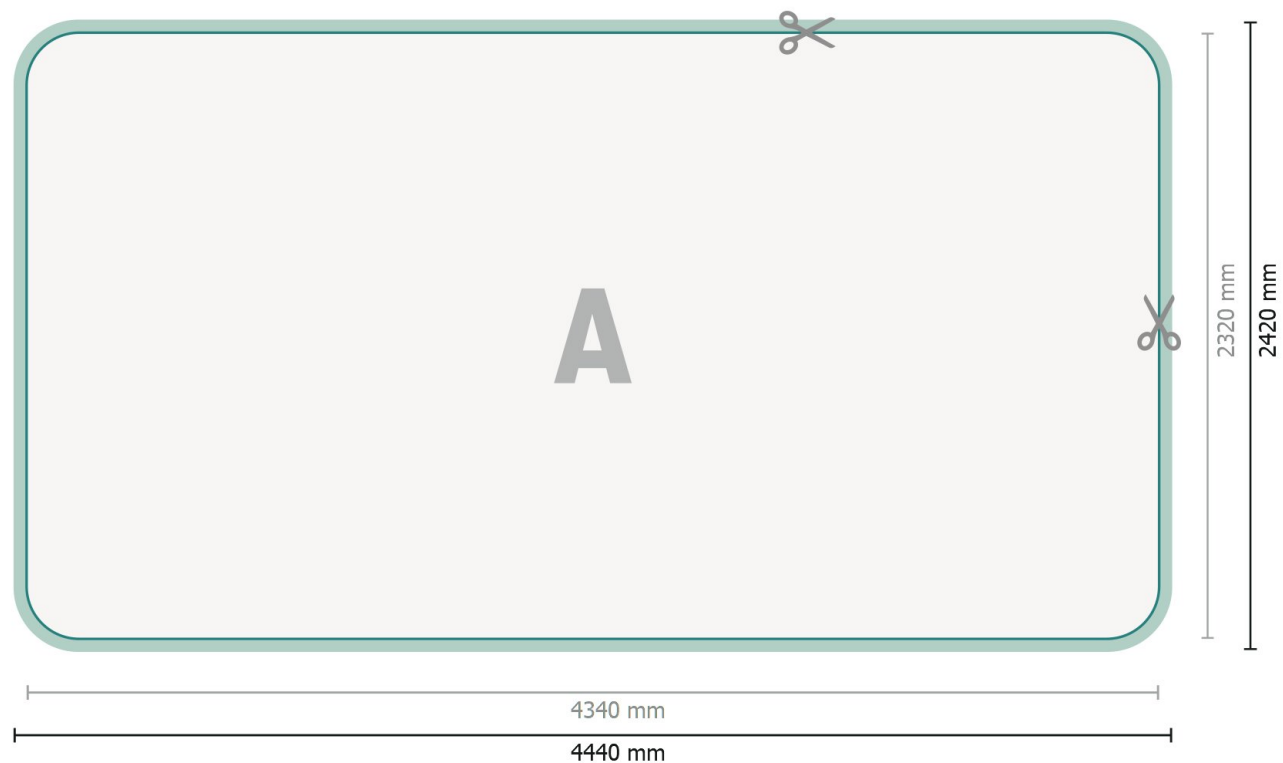

Zipperwall inkl tryck, böjd, 400 x 230 cm

Dataformat (inkl. 50 mm skärmån):

444 x 242 cm

Slutformat:

434 x 232 cm

Produktdimension:

400 x 230 cm

Förklaring av symboler

A Läseriktning

— Slutformat

— Dataformat

 Här skär/stansar vi din produkt

 skärmån

Vi ber dig beakta:

Vi ber dig lägga till skärmån och säkerhetsavstånd enligt vad som angivits.

Placera bakgrundsfärger, bilder eller grafik ända till dataformatets kant.

Vid produktion kan avvikelser uppträda på grund av skärning, stansning och falsning.

Du hittar anvisningar för tryck under menypunkten *Tryckfiler* på www.onlineprinters.se

Zipperwall inkl tryck, böjd, 400 x 230 cm

Formatvy roterad 90 grader.

Dataformat (inkl. 50 mm skärmån):

444 x 242 cm

Slutformat:

434 x 232 cm

Produktdimension:

400 x 230 cm

Förklaring av symboler