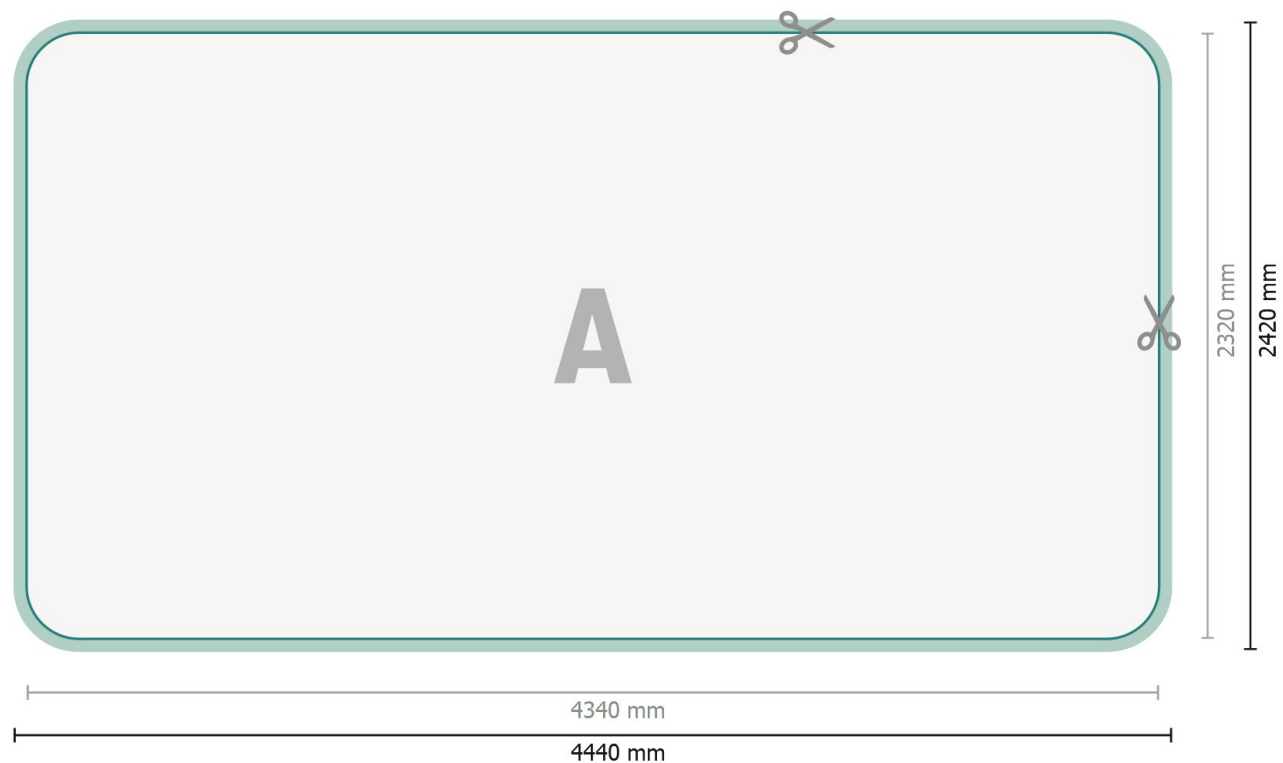

Zipperwall inkl tryck, böjd, 400 x 230 cm

Dataformat:
444 x 242 cm

Överfyllning:
50 mm

Slutformat:
434 x 232 cm

Säkerhetsavstånd:
100 mm
Avstånd från text/information till slutformatets kant, detta förhindrar oönskade snittytor.

Produktdimension:
400 x 230 cm

Förklaring av symboler

A Läseriktning

— Slutformat

— Dataformat

✂ Här skär/stansar vi din produkt

■ skärmån

Vi ber dig beakta:

Du hittar anvisningar för tryck under menypunkten *Tryckfiler* på www.onlineprinters.se

Zipperwall inkl tryck, böjd, 400 x 230 cm

Formatvy roterad 90 grader.

Dataformat:
444 x 242 cm

Överfyllning:
50 mm

Slutformat:
434 x 232 cm

Säkerhetsavstånd:
100 mm
Avstånd från text/information till slutformatets kant, detta förhindrar oönskade snittytor.

Produktdimension:
400 x 230 cm

Vi ber dig beakta:

Vi ber dig lägga till skärmån och säkerhetsavstånd enligt vad som angivits.