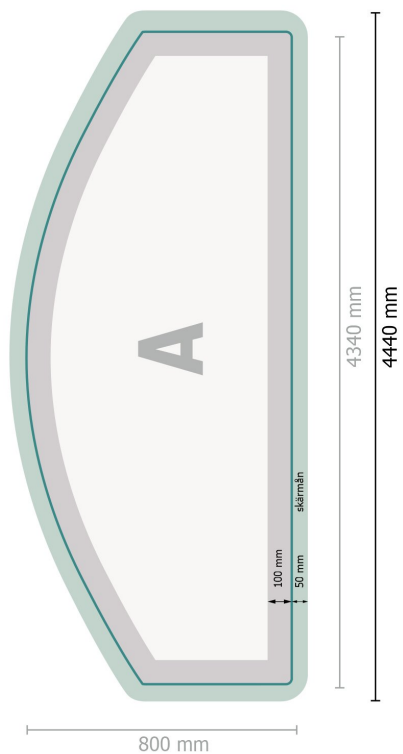

Zipperwall inkl tryck, böjd, 400 x 230 cm

Dataformat:
444 x 242 cm

Överfyllning:
50 mm

Slutformat:
434 x 232 cm

Säkerhetsavstånd:
100 mm
Avstånd från text/information till slutformatets kant, detta förhindrar oönskade snittytor.

Produktdimension:
400 x 230 cm

Förklaring av symboler

A Läseriktning

— Slutformat

— Dataformat

✂ Här skär/stansar vi din produkt

■ skärmån

Vi ber dig beakta:

Du hittar anvisningar för tryck under menypunkten *Tryckfiler* på www.onlineprinters.se

Zipperwall inkl tryck, böjd, 400 x 230 cm

Formatvy roterad 90 grader.

Dataformat:
444 x 242 cm

Överfyllning:
50 mm

Slutformat:
434 x 232 cm

Säkerhetsavstånd:
100 mm
Avstånd från text/information till slutformatets kant, detta förhindrar oönskade snittytor.

Produktdimension:
400 x 230 cm

Vi ber dig beakta:

Vi ber dig lägga till skärmån och säkerhetsavstånd enligt vad som angivits.