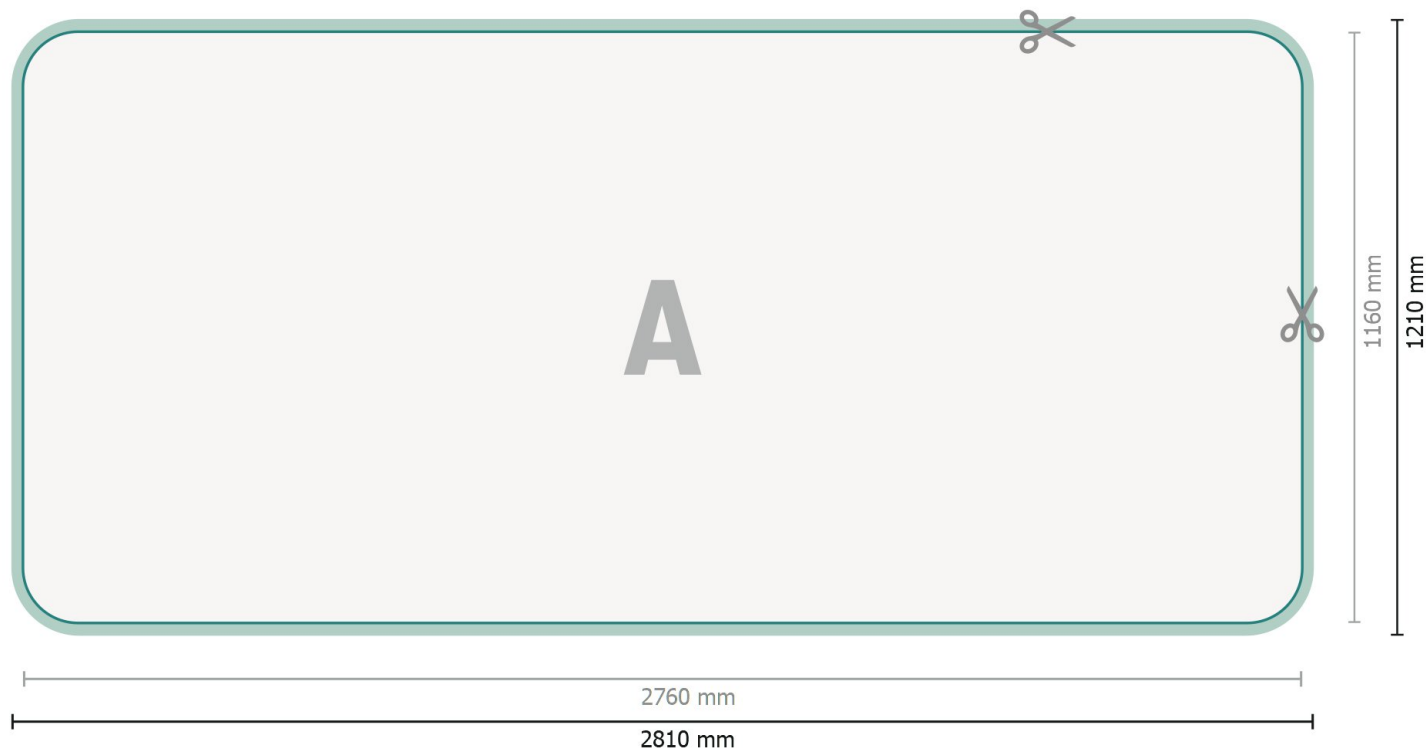

Zipperwall - bara tryck, böjd, 500 x 230 cm

Dataformat (inkl. 25 mm skärmån):

281 x 121 cm

Slutformat:

276 x 116 cm

Produktdimension:

500 x 230 cm

Förklaring av symboler

A Läseriktning

—|— Slutformat

—|— Dataformat

 Här skär/stansar vi din produkt

 skärmån

Vi ber dig beakta:

Vi ber dig lägga till skärmån och säkerhetsavstånd enligt vad som angivits.

Placera bakgrundsfärger, bilder eller grafik ända till dataformatets kant.

Vid produktion kan avvikelser uppträda på grund av skärning, stansning och falsning.

Du hittar anvisningar för tryck under menypunkten *Tryckfiler* på www.onlineprinters.se

Zipperwall - bara tryck, böjd, 500 x 230 cm

Formatvy roterad 90 grader.

Dataformat (inkl. 25 mm skärmån):

281 x 121 cm

Slutformat:

276 x 116 cm

Produktdimension:

500 x 230 cm

Förklaring av symboler