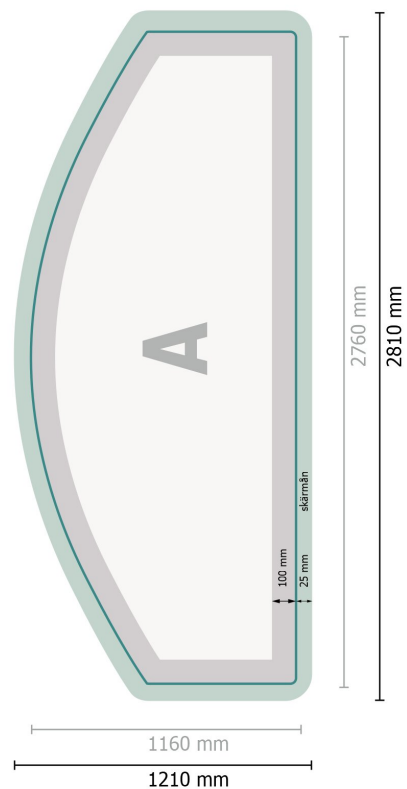

Zipperwall - bara tryck, böjd, 500 x 230 cm

Dataformat (inkl. 25 mm skärmån):

281 x 121 cm

Slutformat:

276 x 116 cm

Produktdimension:

500 x 230 cm

Förklaring av symboler

A Läseriktning

—|— Slutformat

—|— Dataformat

 Här skär/stansar vi din produkt

 skärmån

Vi ber dig beakta:

Vi ber dig lägga till skärmån och säkerhetsavstånd enligt vad som angivits.

Placera bakgrundsfärger, bilder eller grafik ända till dataformatets kant.

Vid produktion kan avvikelser uppträda på grund av skärning, stansning och falsning.

Du hittar anvisningar för tryck under menypunkten *Tryckfiler* på www.onlineprinters.se

Zipperwall - bara tryck, böjd, 500 x 230 cm

Formatvy roterad 90 grader.

Dataformat (inkl. 25 mm skärmån):

281 x 121 cm

Slutformat:

276 x 116 cm

Produktdimension:

500 x 230 cm

Förklaring av symboler