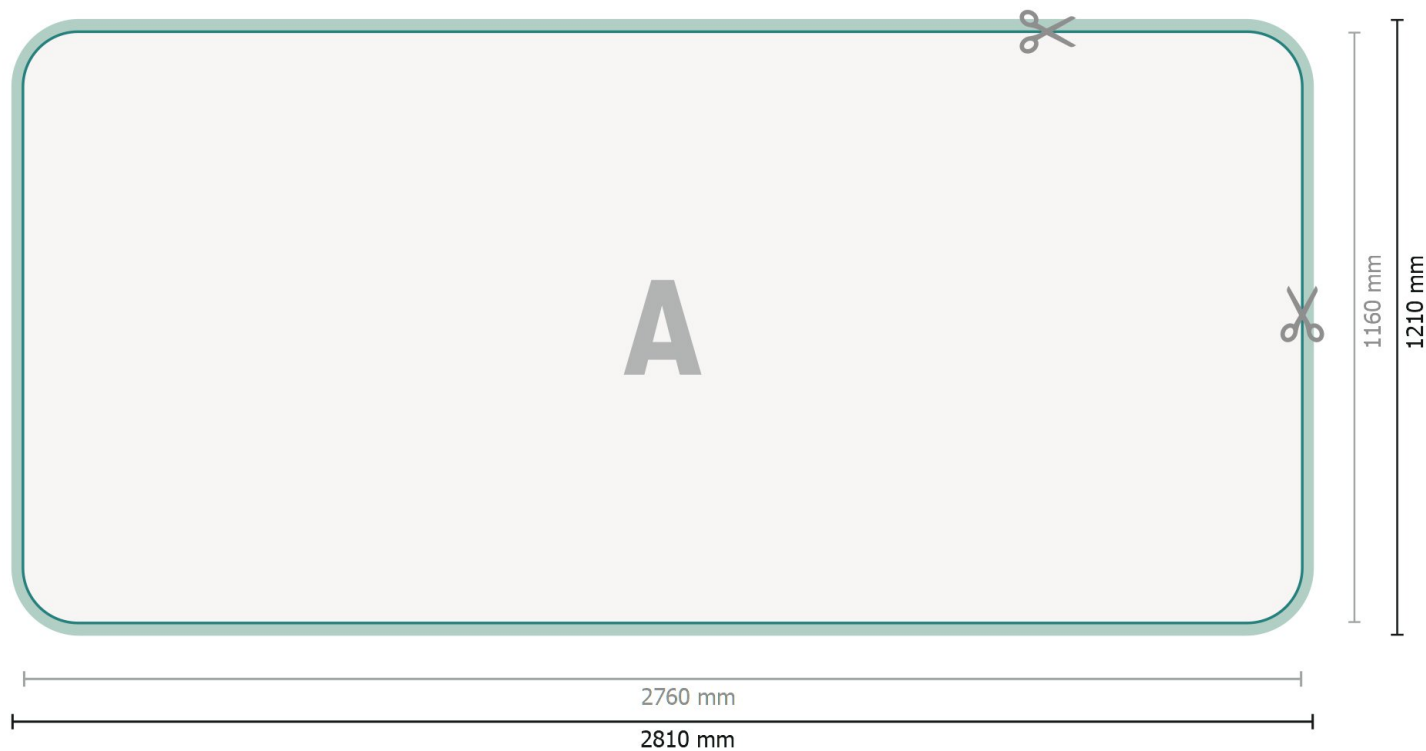

Zipperwall - bara tryck, böjd, 500 x 230 cm

Dataformat:
281 x 121 cm

Överfyllning:
25 mm

Slutformat:
276 x 116 cm

Säkerhetsavstånd:
100 mm
Avstånd från text/information till slutformatets kant, detta förhindrar oönskade snittytor.

Produktdimension:
500 x 230 cm

Förklaring av symboler

A Läseriktning

— Slutformat

— Dataformat

✂ Här skär/stansar vi din produkt

■ skärmån

Vi ber dig beakta:

Du hittar anvisningar för tryck under menypunkten *Tryckfiler* på www.onlineprinters.se

Zipperwall - bara tryck, böjd, 500 x 230 cm

Formatvy roterad 90 grader.

Dataformat:
281 x 121 cm

Överfyllning:
25 mm

Slutformat:
276 x 116 cm

Säkerhetsavstånd:
100 mm
Avstånd från text/information till slutformatets kant, detta förhindrar oönskade snittytor.

Produktdimension:
500 x 230 cm

Förklaring av symboler

A Läseriktning