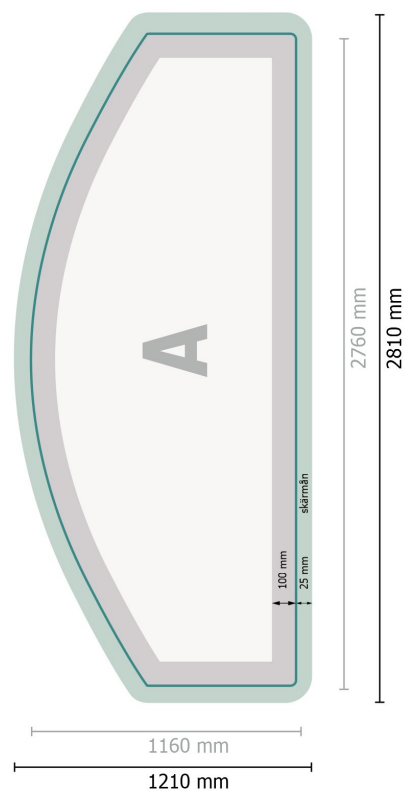

Zipperwall - bara tryck, böjd, 500 x 230 cm

Dataformat:
281 x 121 cm

Överfyllning:
25 mm

Slutformat:
276 x 116 cm

Säkerhetsavstånd:
100 mm
Avstånd från text/information till slutformatets kant, detta förhindrar oönskade snittytor.

Produktdimension:
500 x 230 cm

Förklaring av symboler

A Läseriktning

— Slutformat

— Dataformat

✂ Här skär/stansar vi din produkt

■ skärmån

Vi ber dig beakta:

Du hittar anvisningar för tryck under menypunkten *Tryckfiler* på www.onlineprinters.se

Zipperwall - bara tryck, böjd, 500 x 230 cm

Formatvy roterad 90 grader.

Dataformat:
281 x 121 cm

Överfyllning:
25 mm

Slutformat:
276 x 116 cm

Säkerhetsavstånd:
100 mm
Avstånd från text/information till slutformatets kant, detta förhindrar oönskade snittytor.

Produktdimension:
500 x 230 cm

Förklaring av symboler

A Läseriktning