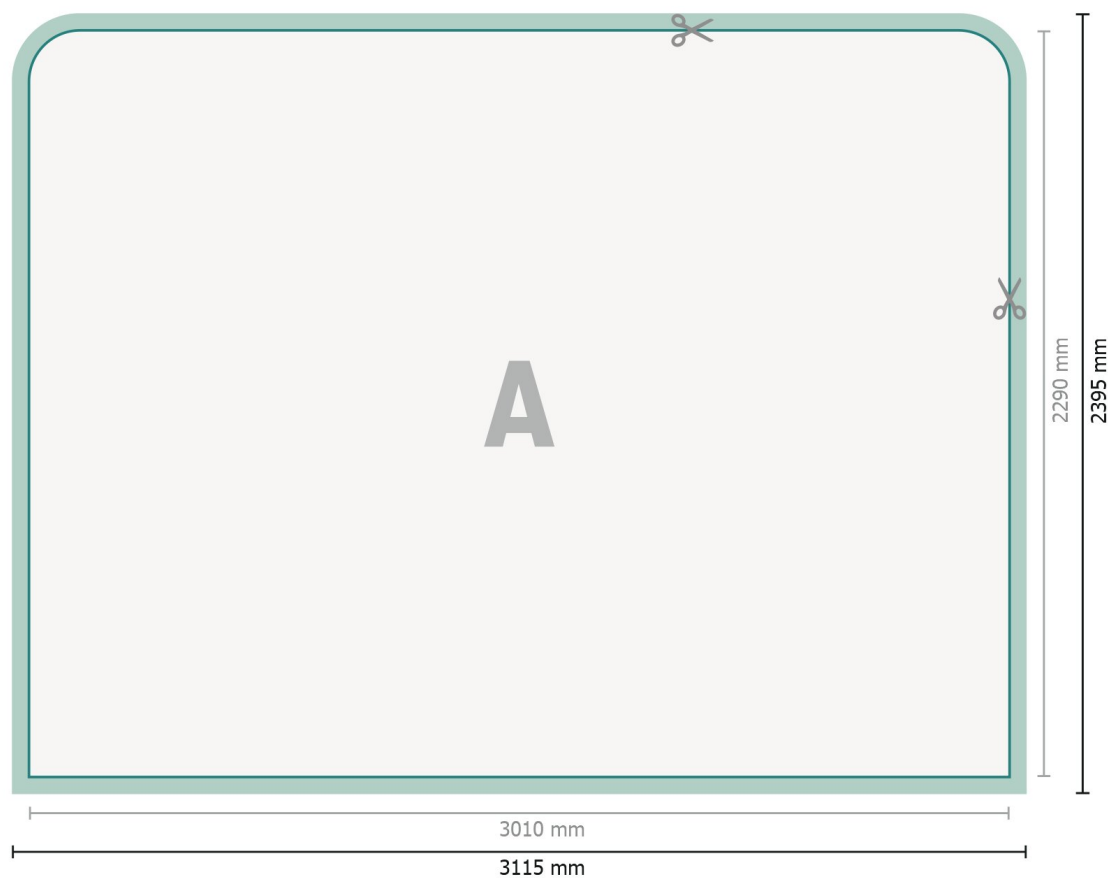

Datablad

Zipperwall inkl tryck, rak, 300 x 230 cm

Dataformat (inkl. 52,5 mm skärmån):
311,5 x 239,5 cm

Slutformat:
301 x 229 cm

Produktdimension:
300 x 230 cm

Förklaring av symboler

- **A** Läseriktning
- ┌─┐ Slutformat
- ┌─┐ Dataformat
- ✂ Här skär/stansar vi din produkt
- █ skärmån

Vi ber dig beakta:

Vi ber dig lägga till skärmån och säkerhetsavstånd enligt vad som angivits.

Placera bakgrundsfärger, bilder eller grafik ända till dataformatets kant.

Vid produktion kan avvikelser uppträda på grund av skärning, stansning och falsning.

Du hittar anvisningar för tryck under menypunkten *Tryckfiler* på www.onlineprinters.se