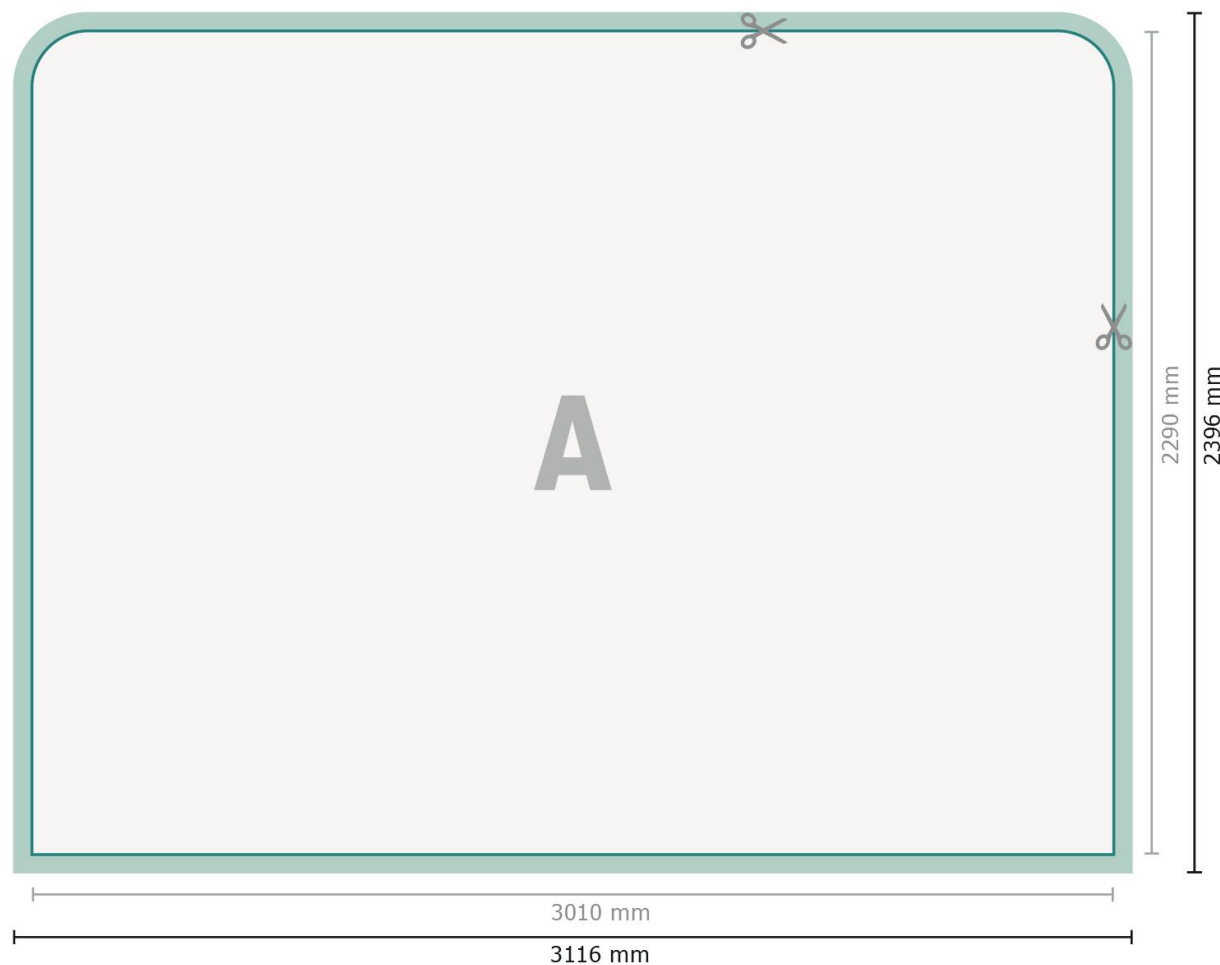

Zipperwall inkl tryck, rak, 300 x 230 cm

Dataformat:
311,6 x 239,6 cm

Överfyllning:
53 mm

Slutformat:
301 x 229 cm

Säkerhetsavstånd:
100 mm
Avstånd från text/information till slutformatets kant, detta förhindrar oönskade snittytor.

Produktdimension:
300 x 230 cm

Förklaring av symboler

A Läseriktning

— Slutformat

— Dataformat

✂ Här skär/stansar vi din produkt

■ skärmån

Vi ber dig beakta: