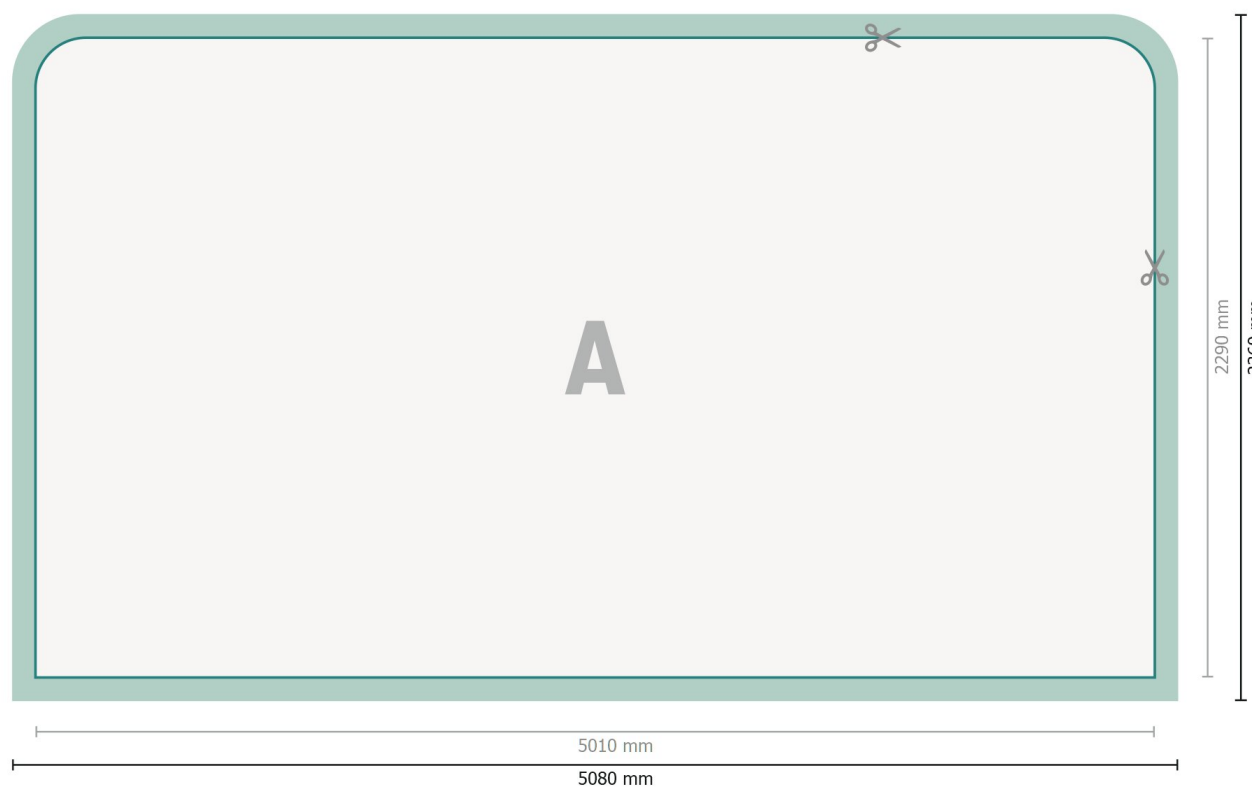

Datablad

Zipperwall inkl tryck, rak, 500 x 230 cm

Dataformat (inkl. 35 mm skärmån):
508 x 236 cm

Slutformat:
501 x 229 cm

Produktdimension:
500 x 230 cm

Förklaring av symboler

- A** Läseriktning
- ┌─┐ Slutformat
- ┌─┐ Dataformat
- ✂ Här skär/stansar vi din produkt
- skärmån

Vi ber dig beakta:

Vi ber dig lägga till skärmån och säkerhetsavstånd enligt vad som angivits.

Placera bakgrundsfärger, bilder eller grafik ända till dataformatets kant.

Vid produktion kan avvikelser uppträda på grund av skärning, stansning och falsning.