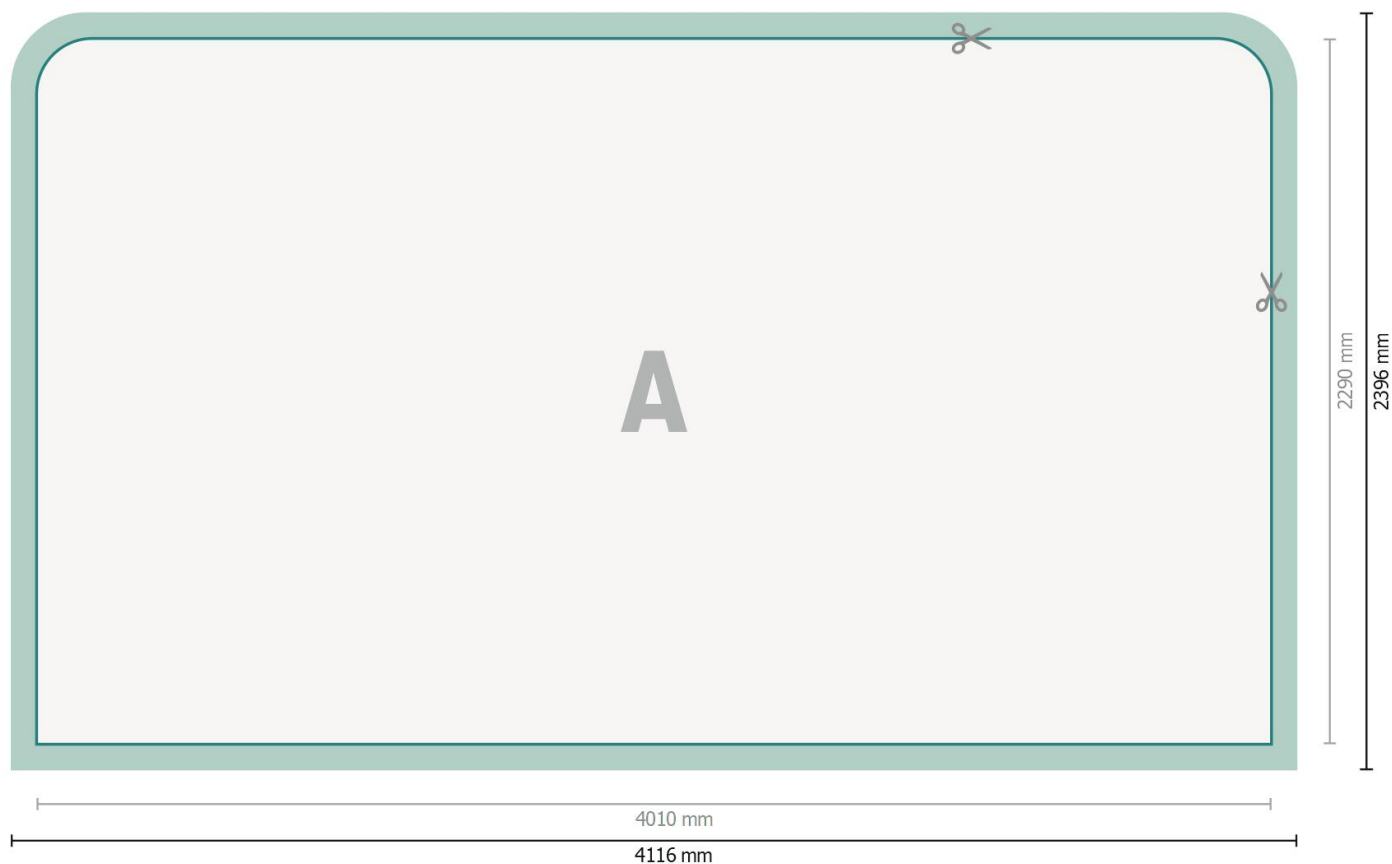

## Zipperwall inkl tryck, rak, 400 x 230 cm

**Dataformat:**

411,6 x 239,6 cm

**Överfyllning:**

53 mm

**Slutformat:**

401 x 229 cm

**Säkerhetsavstånd:**

100 mm

Avstånd från text/information till slutformatets kant, detta förhindrar oönskade snittytor.

**Produktdimension:**

400 x 230 cm

**Förklaring av symboler**

**A** Läseriktning

— Slutformat

— Dataformat

✂ Här skär/stansar vi din produkt

■ skärmån

**Vi ber dig beakta:**

Vi ber dig lägga till skärmån och säkerhetsavstånd enligt vad som angivits.

Placera bakgrundsfärger, bilder eller grafik ända till dataformatets kant.